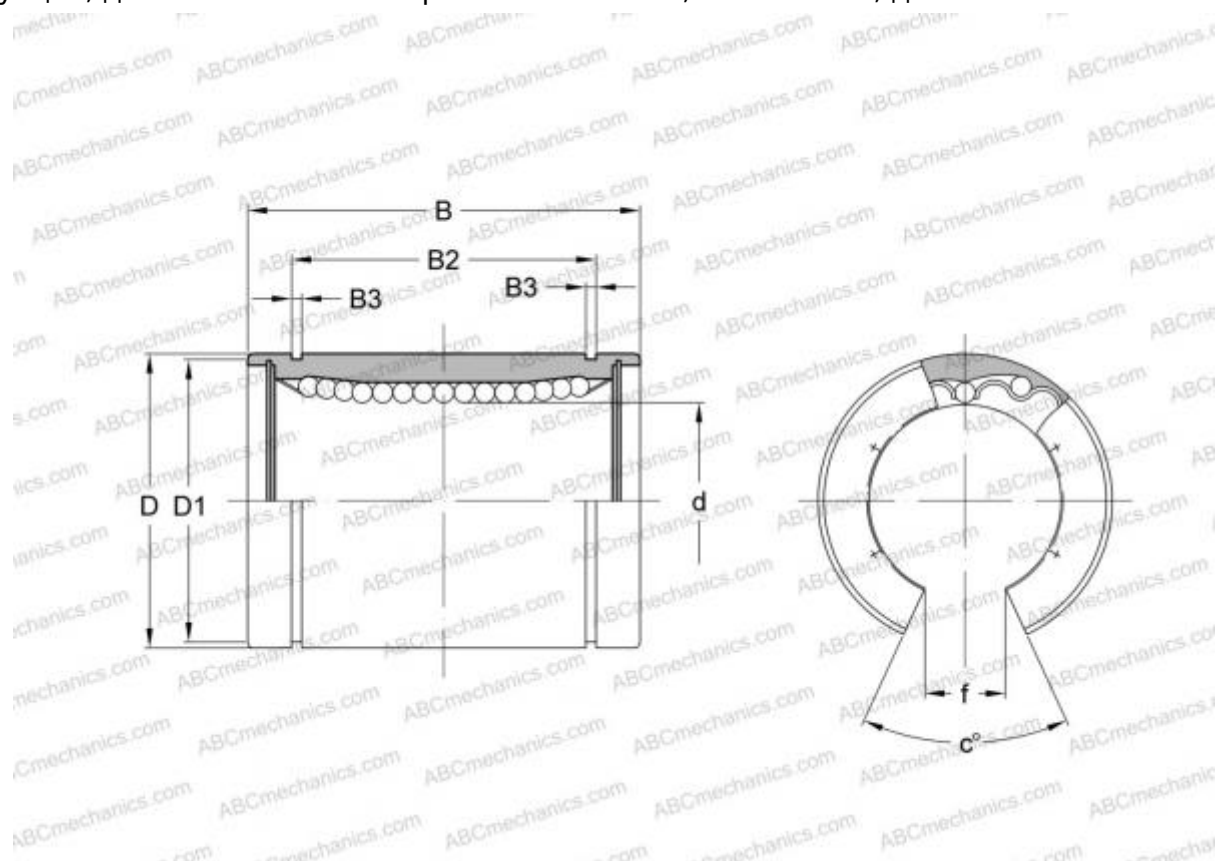

## OPN-750 HEIM

Шариковые втулки

ТИП: Цилиндрические линейные направляющие, Шариковые втулки, Стандартные, Открытая конструкция, для использования с рельсовым валом, Тип LBB..OP, дюймовые

#### РАЗМЕРЫ, ММ

d	19,050
D	31,750
B	41,275
f	11,112
c	60,000

**МАССА, КГ** 0,069

**ПРОИЗВОДИТЕЛЬ** [HEIM](#)