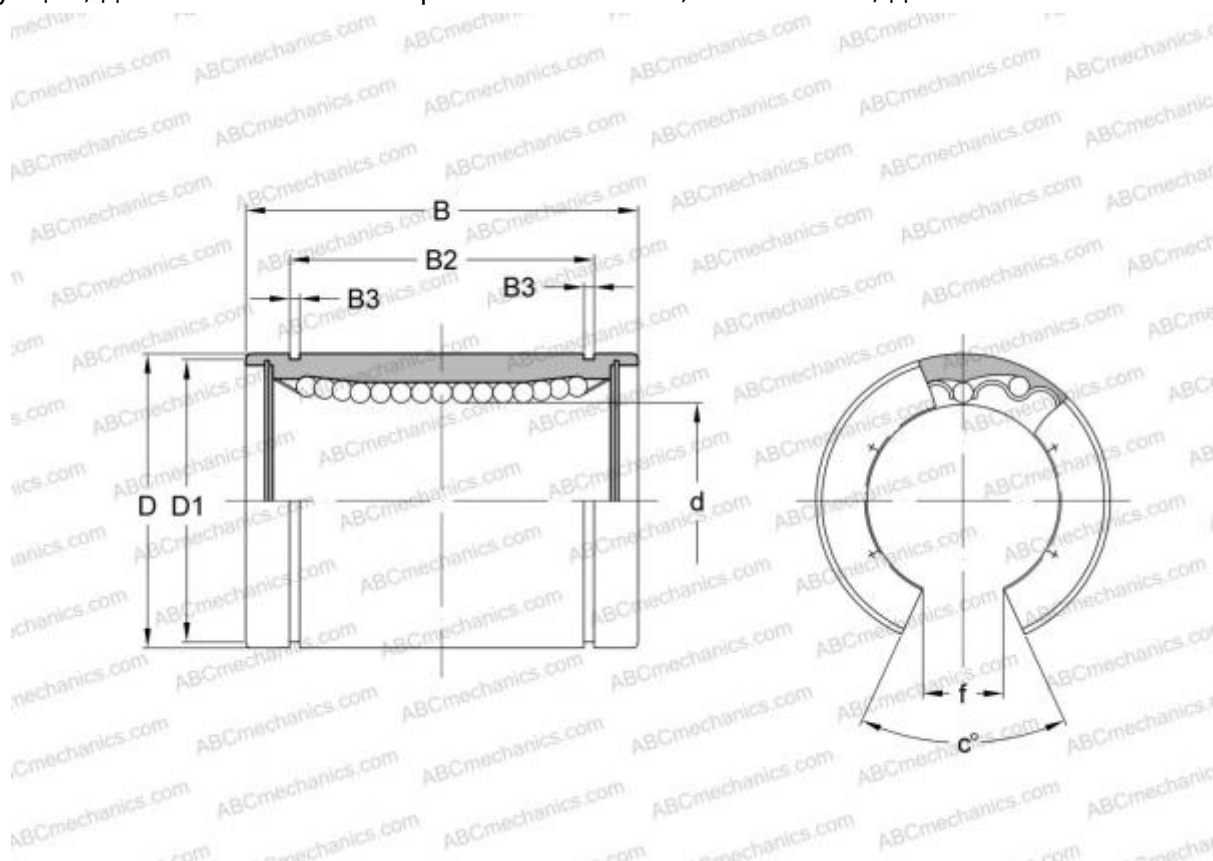

LBB 20 OP ABC

Шариковые втулки

ТИП: Цилиндрические линейные направляющие, Шариковые втулки, Стандартные, Открытая конструкция, для использования с рельсовым валом, Тип LBB..OP, дюймовые

Технические характеристики

РАЗМЕРЫ, ММ

d	31,750
D	50,800
B	66,675
f	15,875
c	50,000

МАССА, КГ 0,285

ПРОИЗВОДИТЕЛЬ [ABC](#)

АНАЛОГИ

IKO	LBB 20 OP
THOMSON	OPN-203242
HEIM	OPN-1250