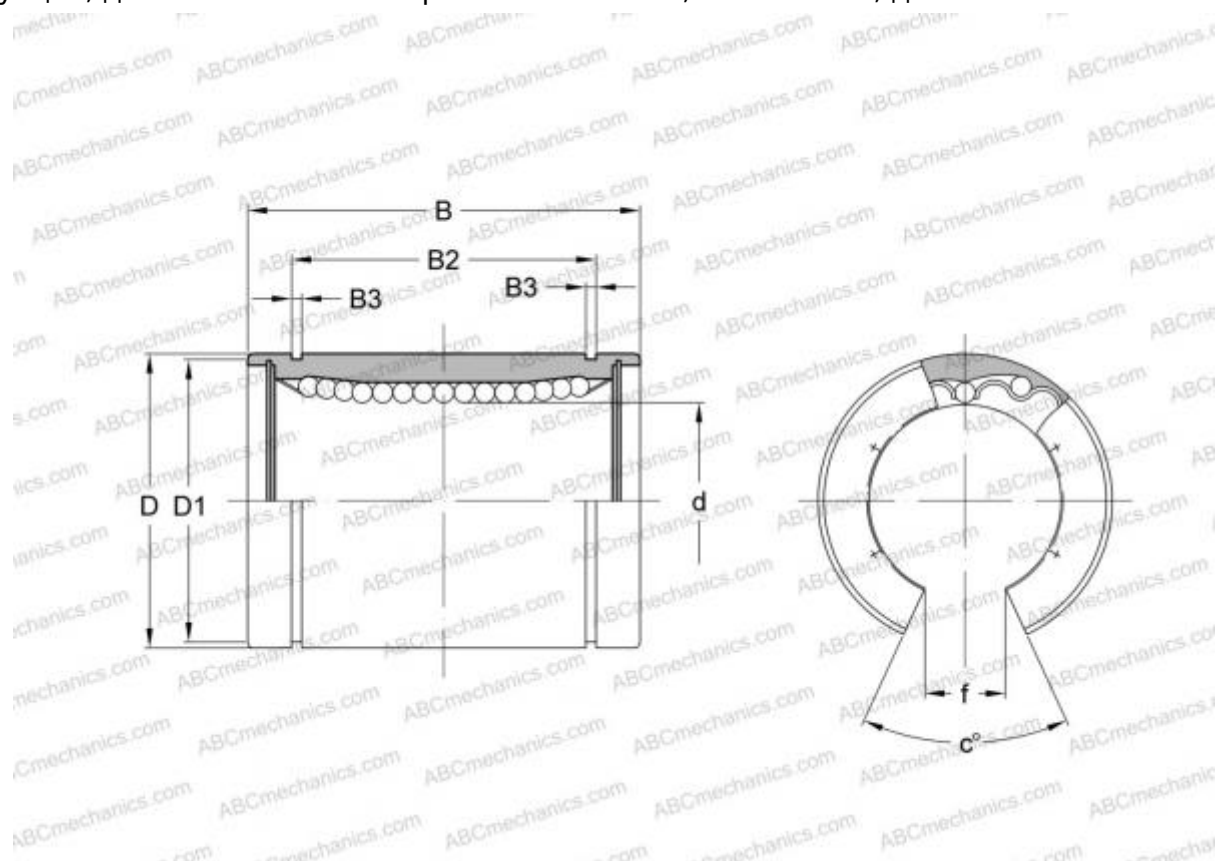

LBB 24 OP ABC

Шариковые втулки

ТИП: Цилиндрические линейные направляющие, Шариковые втулки, Стандартные, Открытая конструкция, для использования с рельсовым валом, Тип LBB..OP, дюймовые

Технические характеристики

РАЗМЕРЫ, ММ

d	38,100
D	60,325
B	76,200
f	19,050
c	50,000

МАССА, КГ 0,470

ПРОИЗВОДИТЕЛЬ [ABC](#)

АНАЛОГИ

IKO	LBB 24 OP
THOMSON	OPN-243848
HEIM	OPN-1500