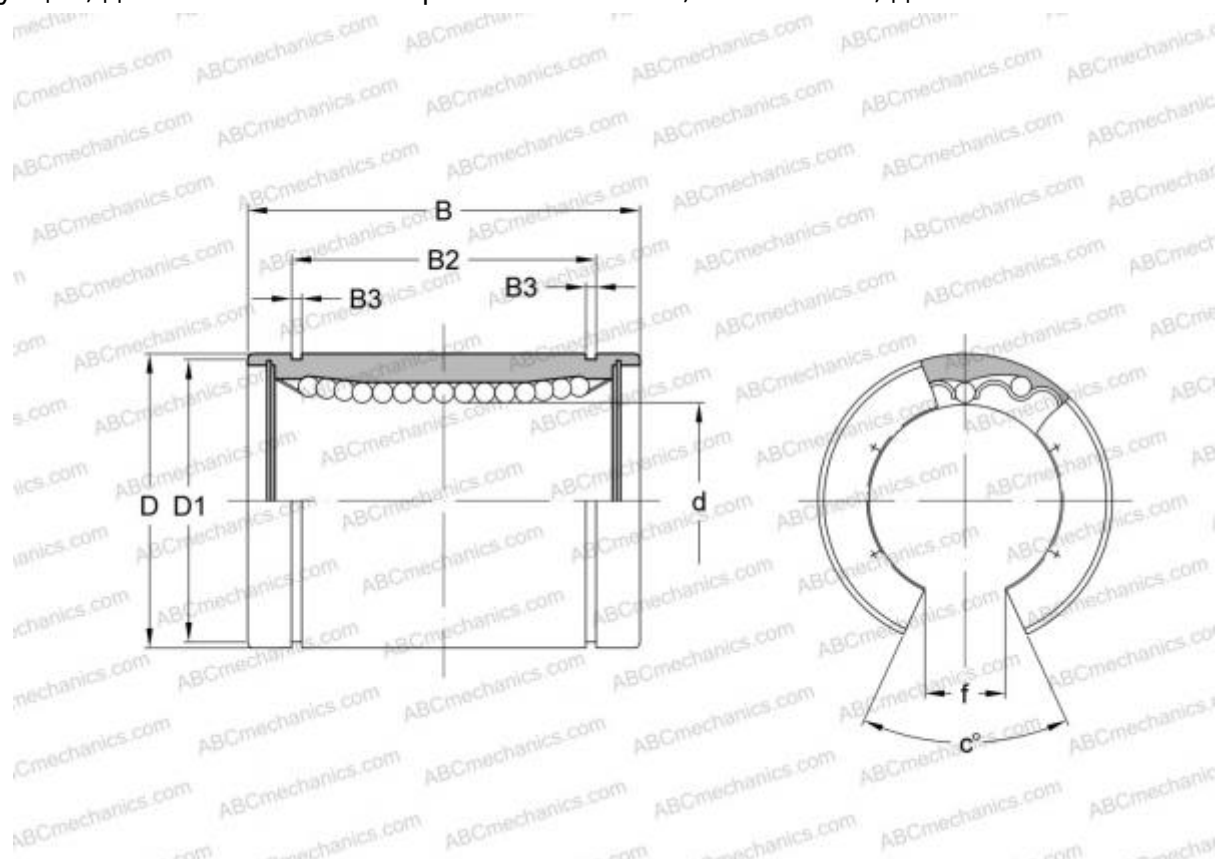

OPN-1500 HEIM

Шариковые втулки

ТИП: Цилиндрические линейные направляющие, Шариковые втулки, Стандартные, Открытая конструкция, для использования с рельсовым валом, Тип LBB..OP, дюймовые

Технические характеристики

РАЗМЕРЫ, ММ

| | |
|---|--------|
| d | 38,100 |
| D | 60,325 |
| B | 76,200 |
| f | 19,050 |
| c | 50,000 |

МАССА, КГ 0,470

ПРОИЗВОДИТЕЛЬ [HEIM](#)

АНАЛОГИ

| | |
|---------|----------------------------|
| ABC | LBB 24 OP |
| IKO | LBB 24 OP |
| THOMSON | OPN-243848 |