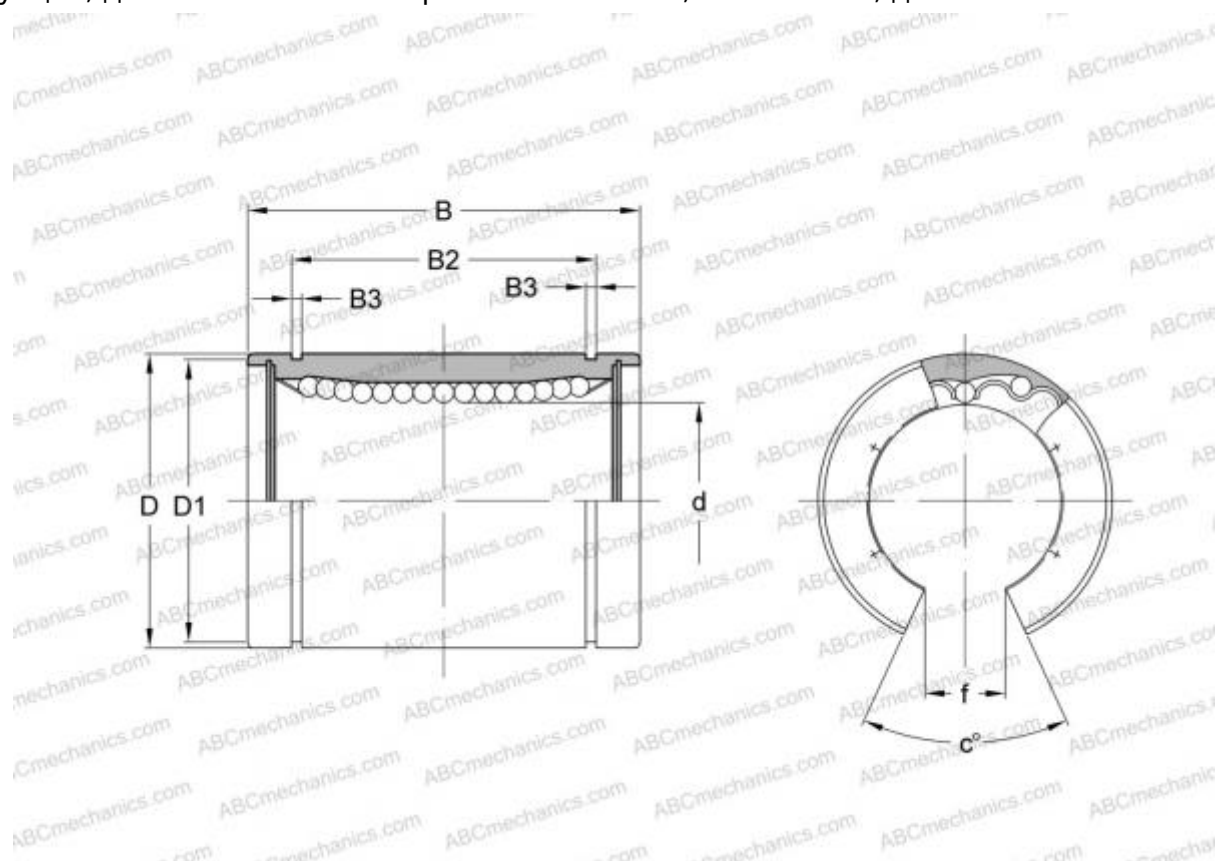

LBB 32 OP ABC

Шариковые втулки

ТИП: Цилиндрические линейные направляющие, Шариковые втулки, Стандартные, Открытая конструкция, для использования с рельсовым валом, Тип LBB..OP, дюймовые

Технические характеристики

РАЗМЕРЫ, ММ

d	50,800
D	76,200
B	101,600
f	25,400
c	50,000

МАССА 0,915

ПРОИЗВОДИТЕЛЬ [ABC](#)

АНАЛОГИ

IKO	LBB 32 OP
THOMSON	OPN-324864
HEIM	OPN-2000