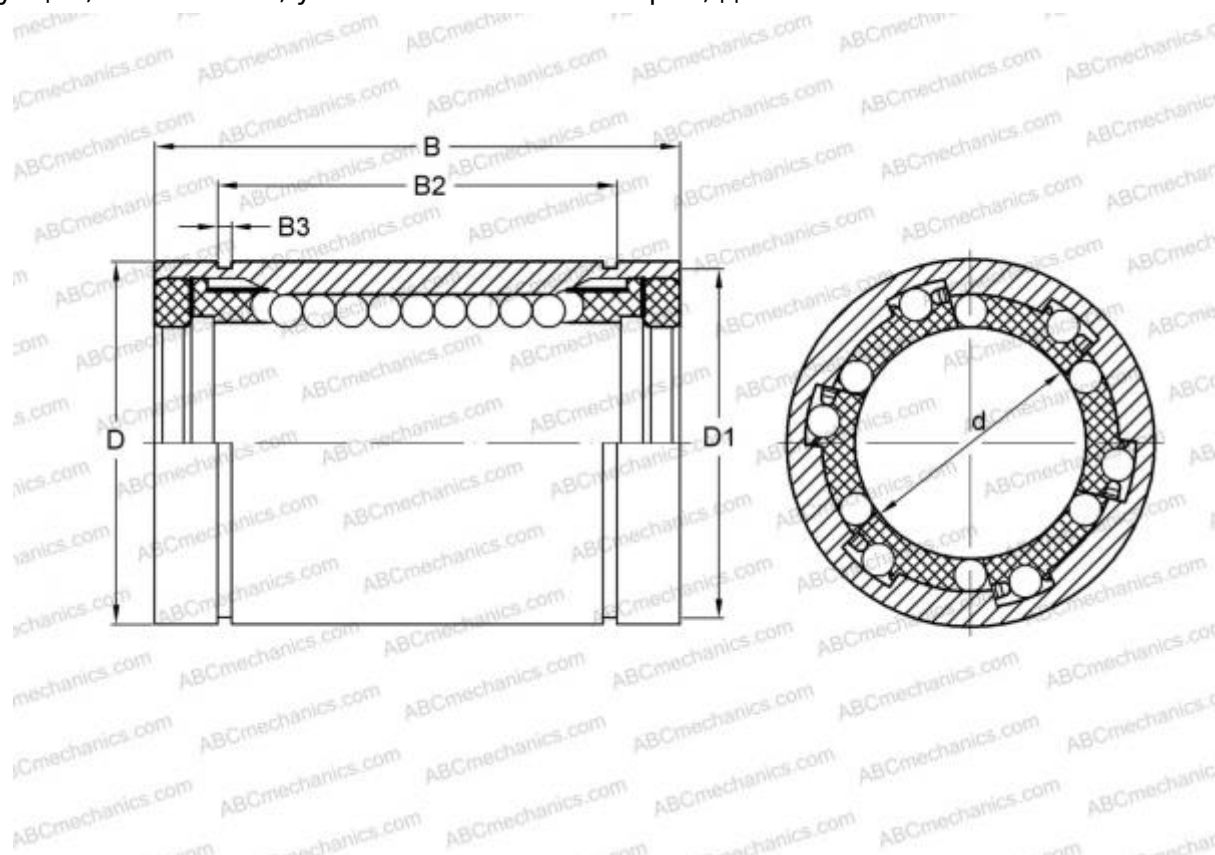

## LBB 4 UU ABC

Шариковые втулки

ТИП: Цилиндрические линейные направляющие, Шариковые втулки, Стандартные, Закрытая конструкция, Тип LBB..UU, уплотнения с обеих сторон, дюймовые

### Технические характеристики

#### РАЗМЕРЫ, ММ

d	6,350
D	12,700
B	19,050

**МАССА** 0,007

**ПРОИЗВОДИТЕЛЬ** [ABC](#)