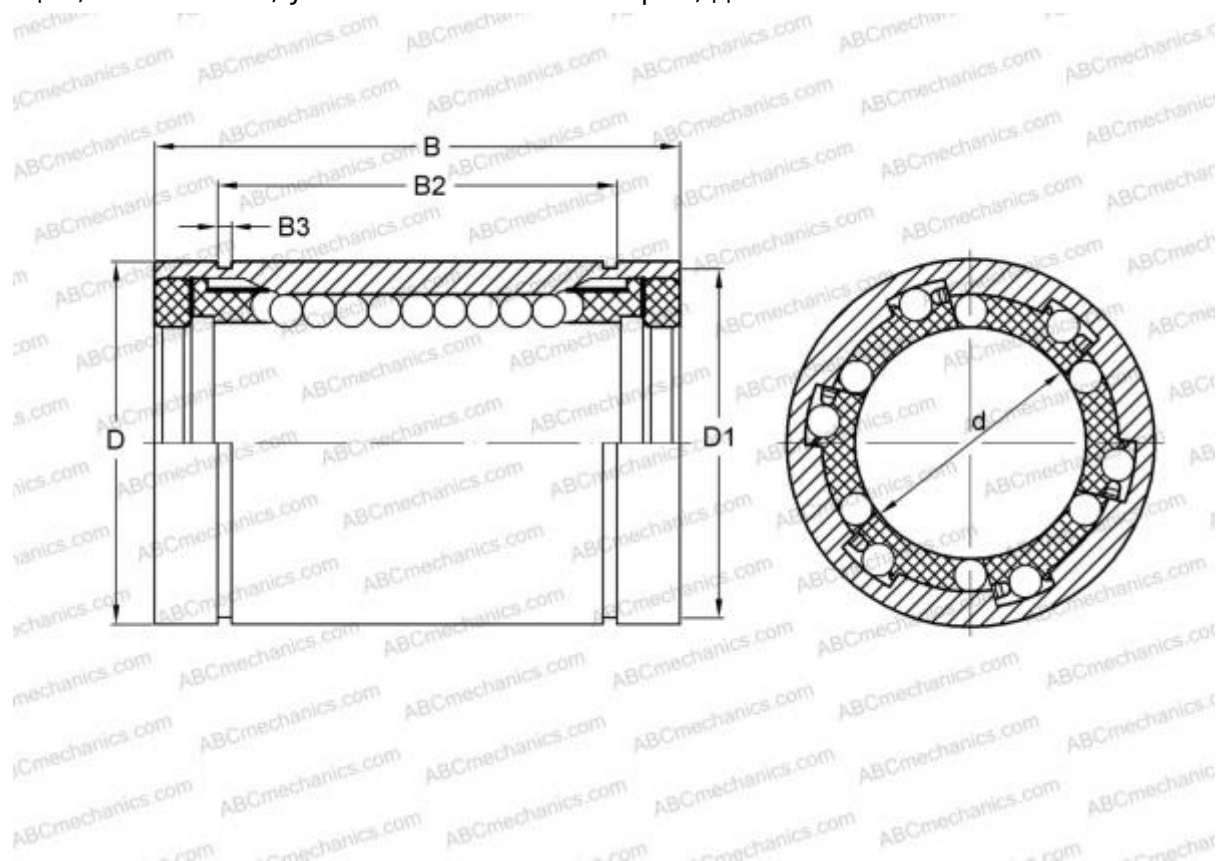

LBB 4 UU IKO

Шариковые втулки

ТИП: Цилиндрические линейные направляющие, Шариковые втулки, Стандартные, Закрытая конструкция, Тип LBB..UU, уплотнения с обеих сторон, дюймовые

Технические характеристики

РАЗМЕРЫ, ММ

d	6,350
D	12,700
B	19,050

МАССА 0,007

ПРОИЗВОДИТЕЛЬ [IKO](#)

АНАЛОГИ

ABC	LBB 4 UU
HEIM	LBB-250 PP

РАСЧЕТНЫЕ ДАННЫЕ

Номинальная динамическая грузоподъёмность мин	0,080 кН
Номинальная динамическая грузоподъёмность макс	0,065 кН