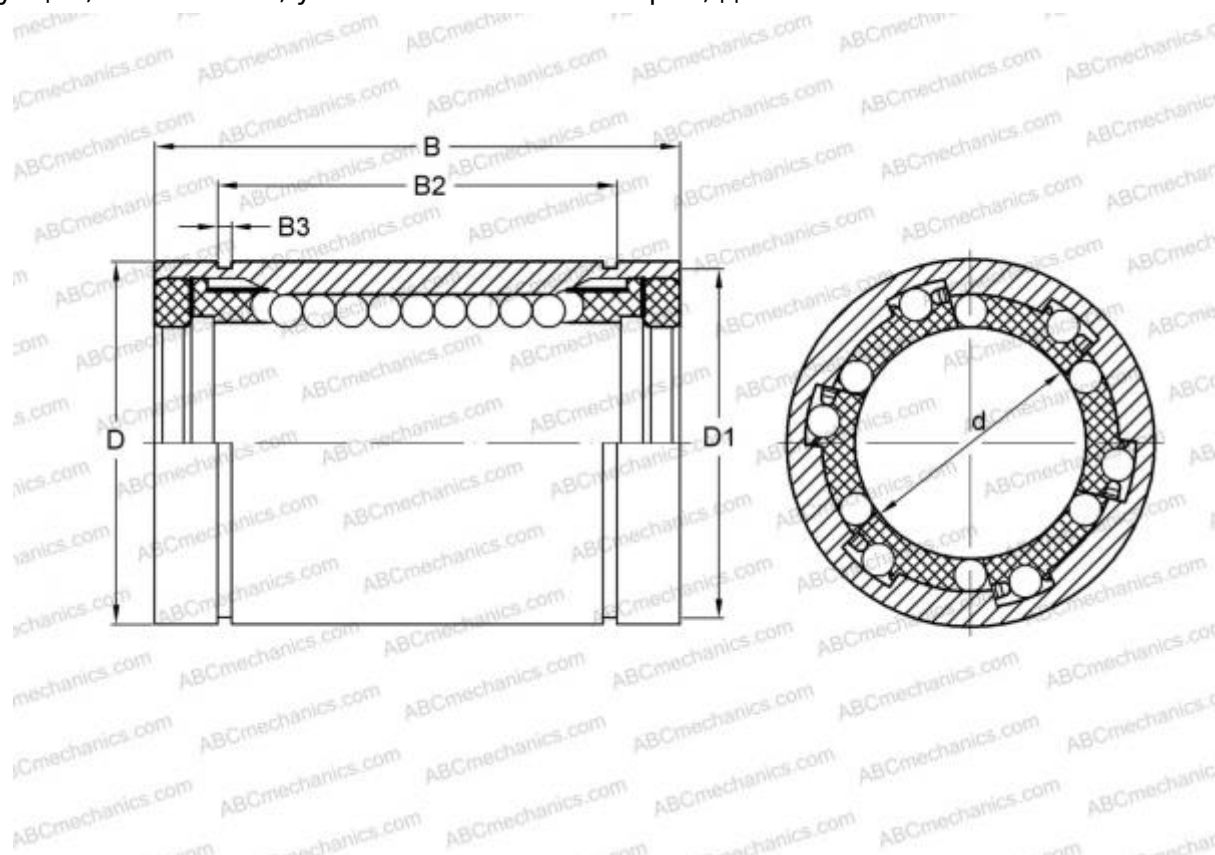

## LBB-250 PP HEIM

Шариковые втулки

ТИП: Цилиндрические линейные направляющие, Шариковые втулки, Стандартные, Закрытая конструкция, Тип LBB..UU, уплотнения с обеих сторон, дюймовые

### Технические характеристики

#### РАЗМЕРЫ, ММ

d	6,350
D	12,700
B	19,050

**МАССА** 0,007

**ПРОИЗВОДИТЕЛЬ** [HEIM](#)