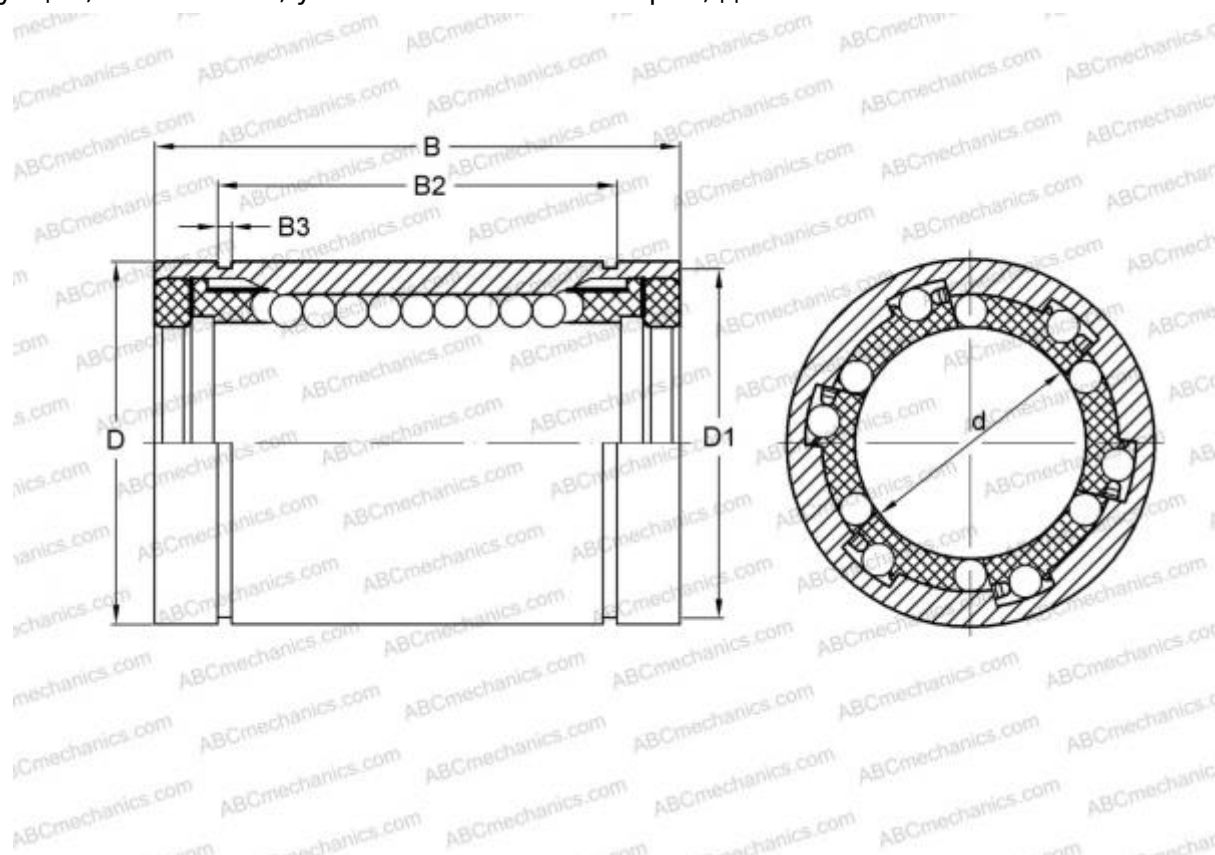

## LBB 6 UU ABC

Шариковые втулки

ТИП: Цилиндрические линейные направляющие, Шариковые втулки, Стандартные, Закрытая конструкция, Тип LBB..UU, уплотнения с обеих сторон, дюймовые

### Технические характеристики

#### РАЗМЕРЫ, ММ

d	9,525
D	15,875
B	22,225

**МАССА** 0,010

**ПРОИЗВОДИТЕЛЬ** [ABC](#)