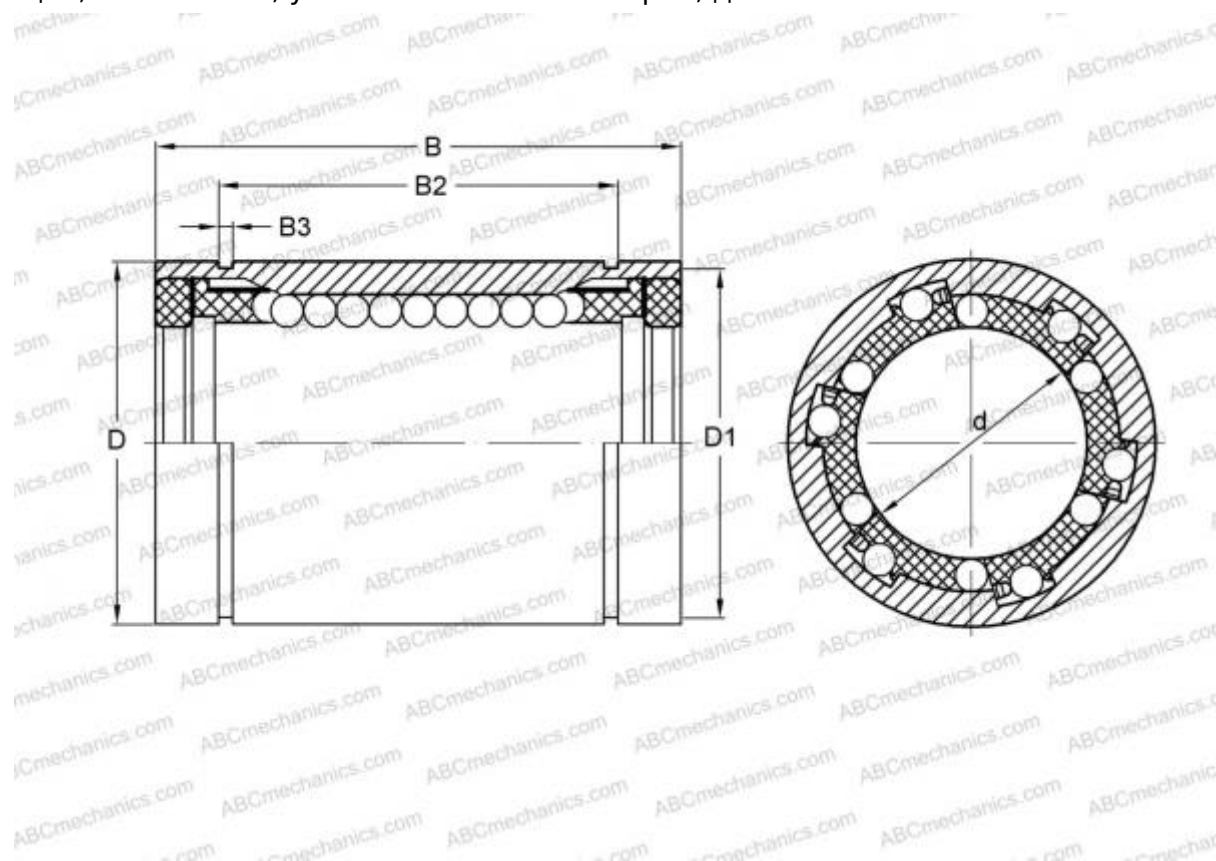

LBB 6 UU IKO

Шариковые втулки

ТИП: Цилиндрические линейные направляющие, Шариковые втулки, Стандартные, Закрытая конструкция, Тип LBB..UU, уплотнения с обеих сторон, дюймовые

Технические характеристики

РАЗМЕРЫ, ММ

d	9,525
D	15,875
B	22,225

МАССА 0,010

ПРОИЗВОДИТЕЛЬ [IKO](#)

АНАЛОГИ

ABC	LBB 6 UU
HEIM	LBB-375 PP

РАСЧЕТНЫЕ ДАННЫЕ

Номинальная динамическая грузоподъёмность мин	0,117 кН
Номинальная динамическая грузоподъёмность макс	0,134 кН