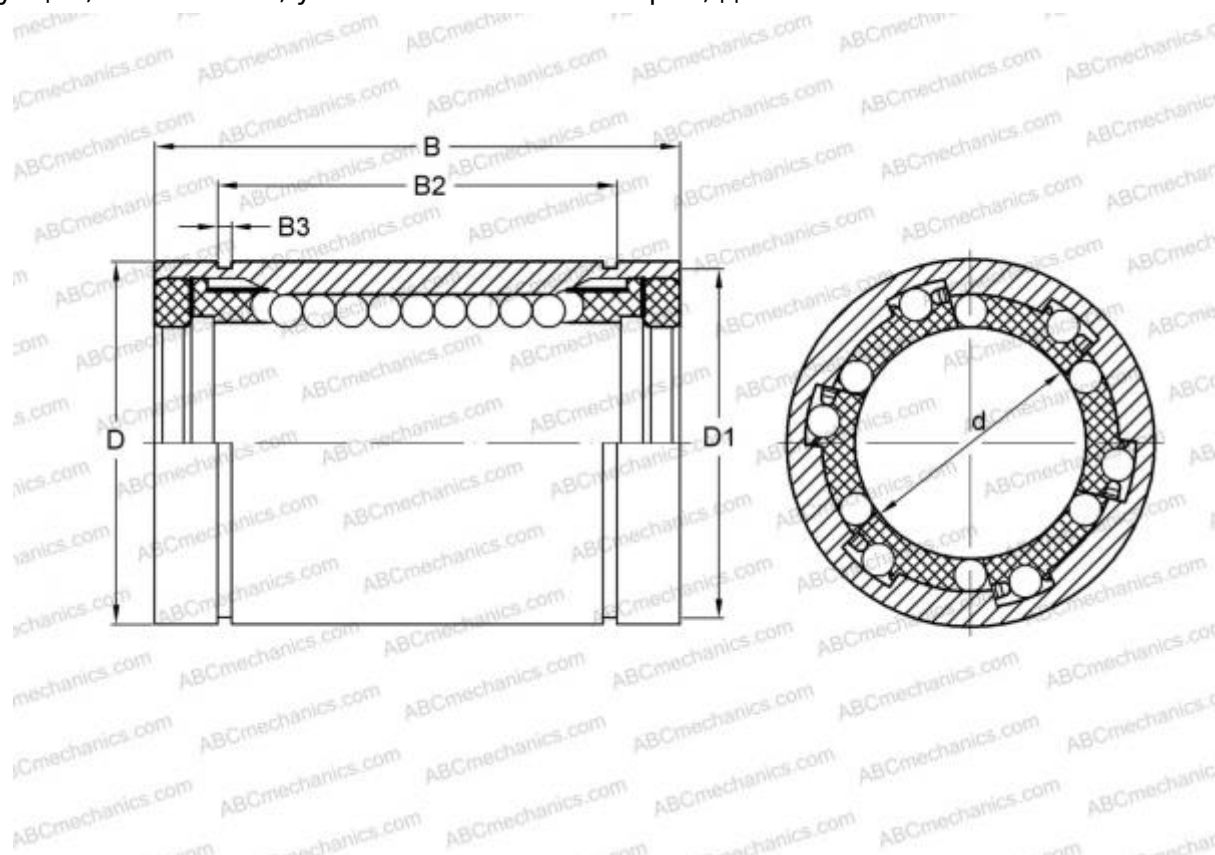

## LBB-375 PP HEIM

Шариковые втулки

ТИП: Цилиндрические линейные направляющие, Шариковые втулки, Стандартные, Закрытая конструкция, Тип LBB..UU, уплотнения с обеих сторон, дюймовые

### Технические характеристики

#### РАЗМЕРЫ, ММ

d	9,525
D	15,875
B	22,225

**МАССА** 0,010

**ПРОИЗВОДИТЕЛЬ** [HEIM](#)