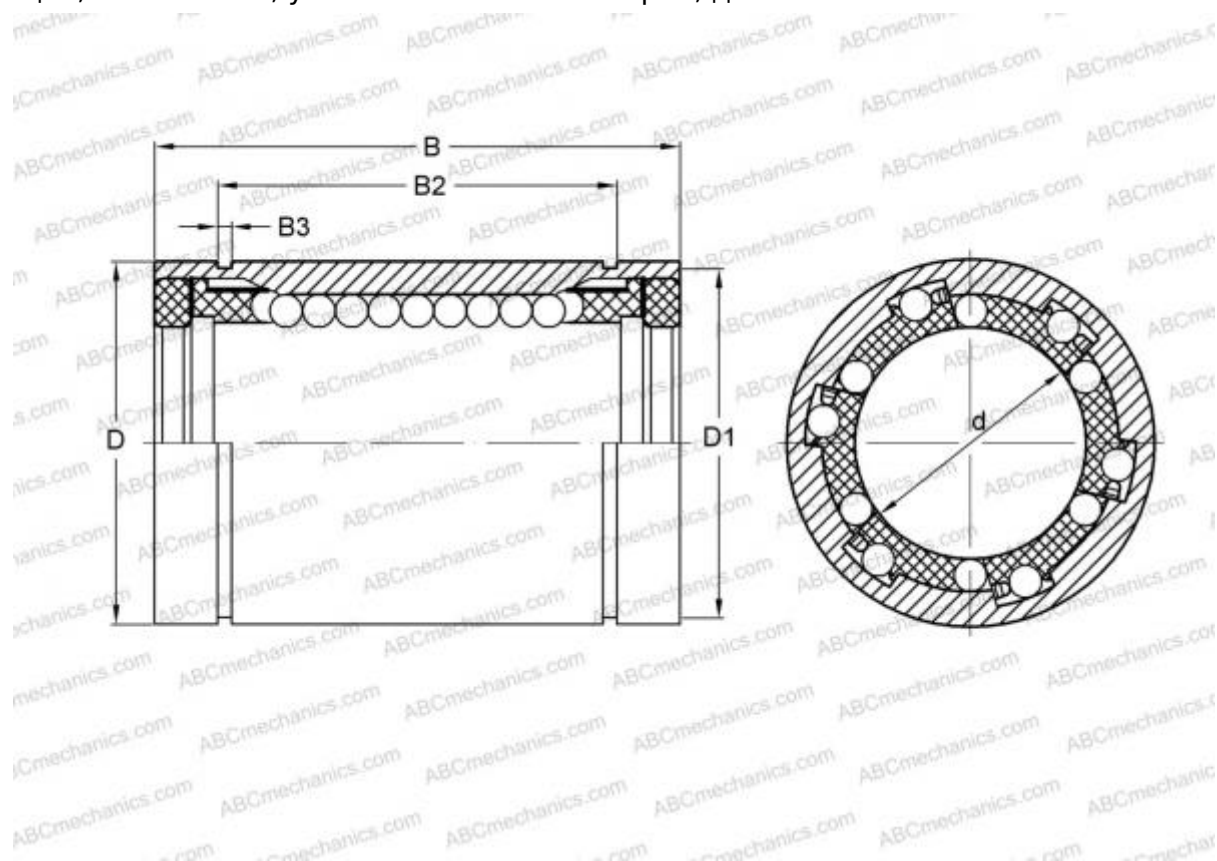

LBB 10 UU IKO

Шариковые втулки

ТИП: Цилиндрические линейные направляющие, Шариковые втулки, Стандартные, Закрытая конструкция, Тип LBB..UU, уплотнения с обеих сторон, дюймовые

Технические характеристики

РАЗМЕРЫ, ММ

d	15,875
D	28,575
B	38,100

МАССА, КГ 0,065

ПРОИЗВОДИТЕЛЬ [IKO](#)

АНАЛОГИ

ABC	LBB 10 UU
HEIM	LBB-625 PP

РАСЧЕТНЫЕ ДАННЫЕ

Номинальная динамическая грузоподъёмность мин	0,424 кН
Номинальная динамическая грузоподъёмность макс	0,488 кН