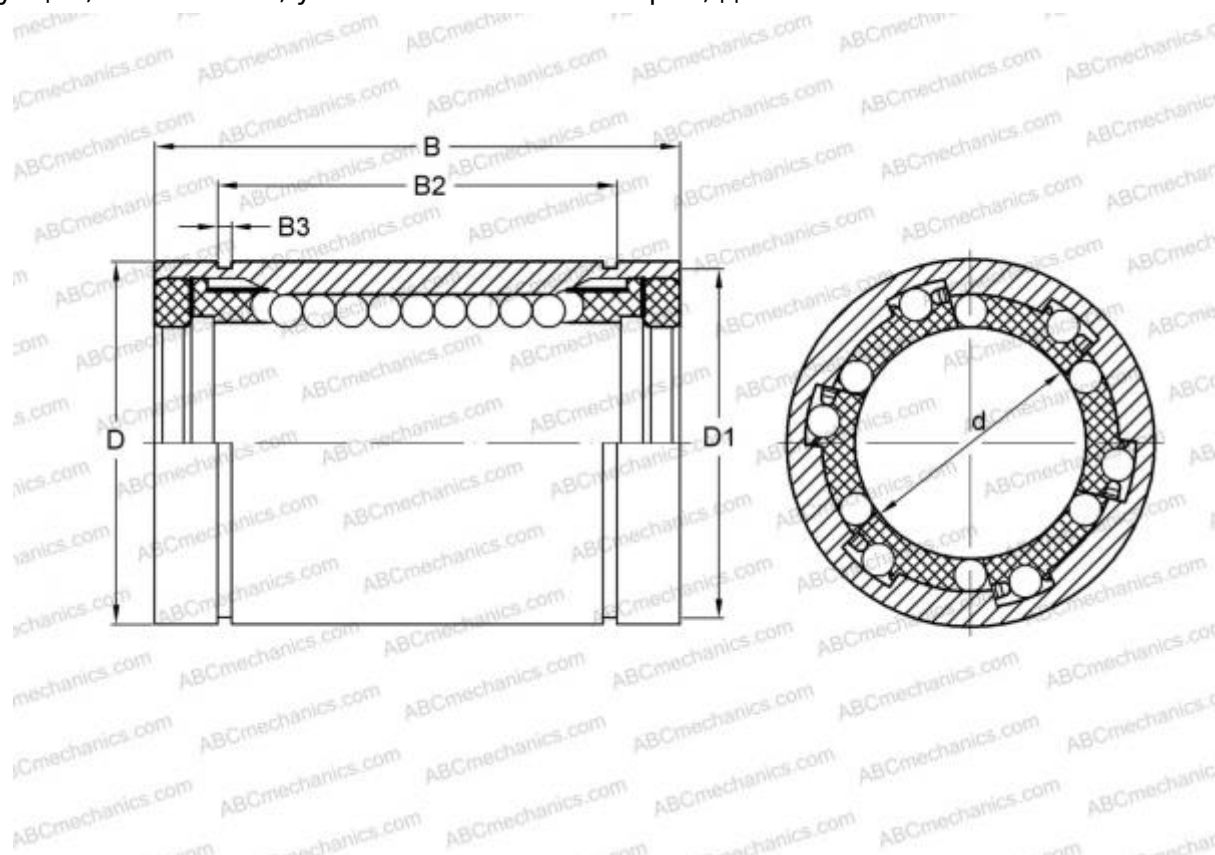

LBB-625 PP HEIM

Шариковые втулки

ТИП: Цилиндрические линейные направляющие, Шариковые втулки, Стандартные, Закрытая конструкция, Тип LBB..UU, уплотнения с обеих сторон, дюймовые

Технические характеристики

РАЗМЕРЫ, ММ

d	15,875
D	28,575
B	38,100

МАССА, КГ 0,065

ПРОИЗВОДИТЕЛЬ [HEIM](#)

АНАЛОГИ

ABC	LBB 10 UU
IKO	LBB 10 UU