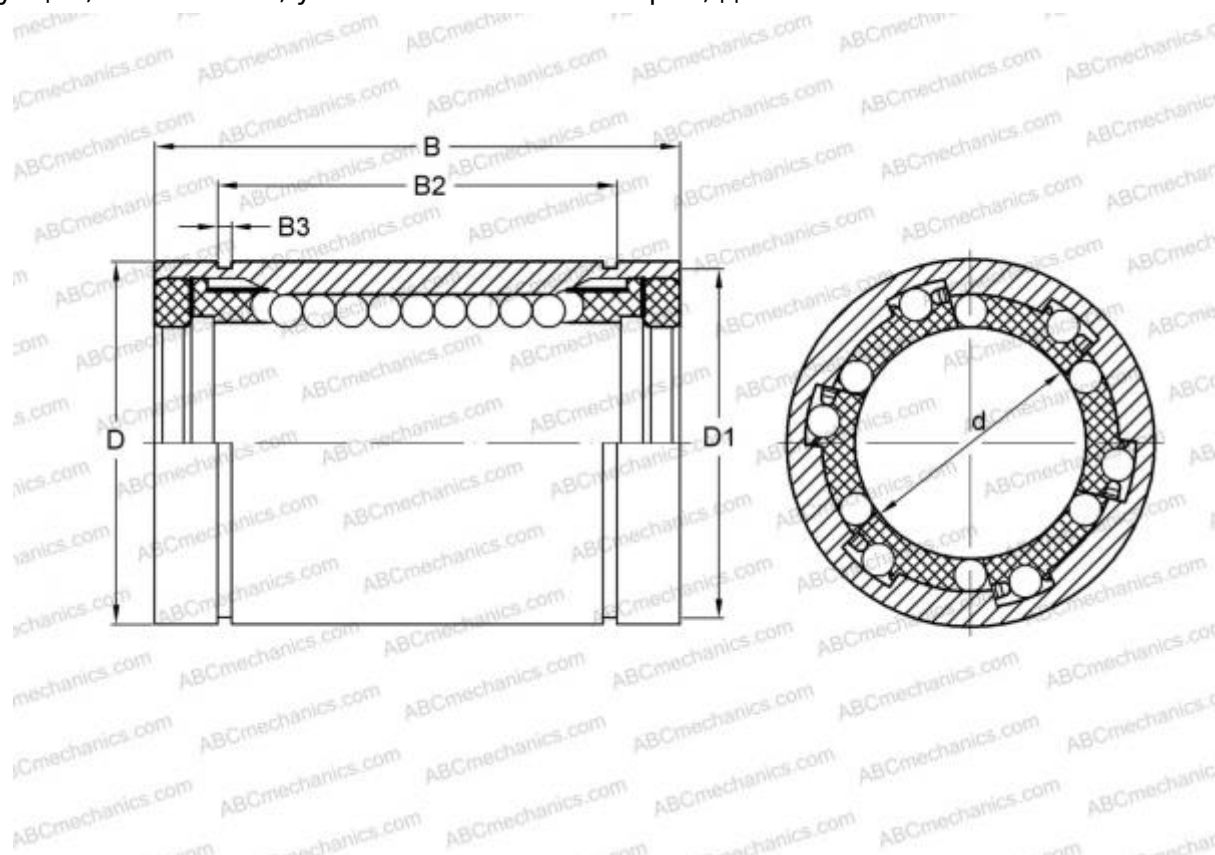

LBB-750 PP HEIM

Шариковые втулки

ТИП: Цилиндрические линейные направляющие, Шариковые втулки, Стандартные, Закрытая конструкция, Тип LBB..UU, уплотнения с обеих сторон, дюймовые

Технические характеристики

РАЗМЕРЫ, ММ

d	19,050
D	31,750
B	41,275

МАССА, КГ 0,080

ПРОИЗВОДИТЕЛЬ [HEIM](#)

АНАЛОГИ

ABC	LBB 12 UU
IKO	LBB 12 UU