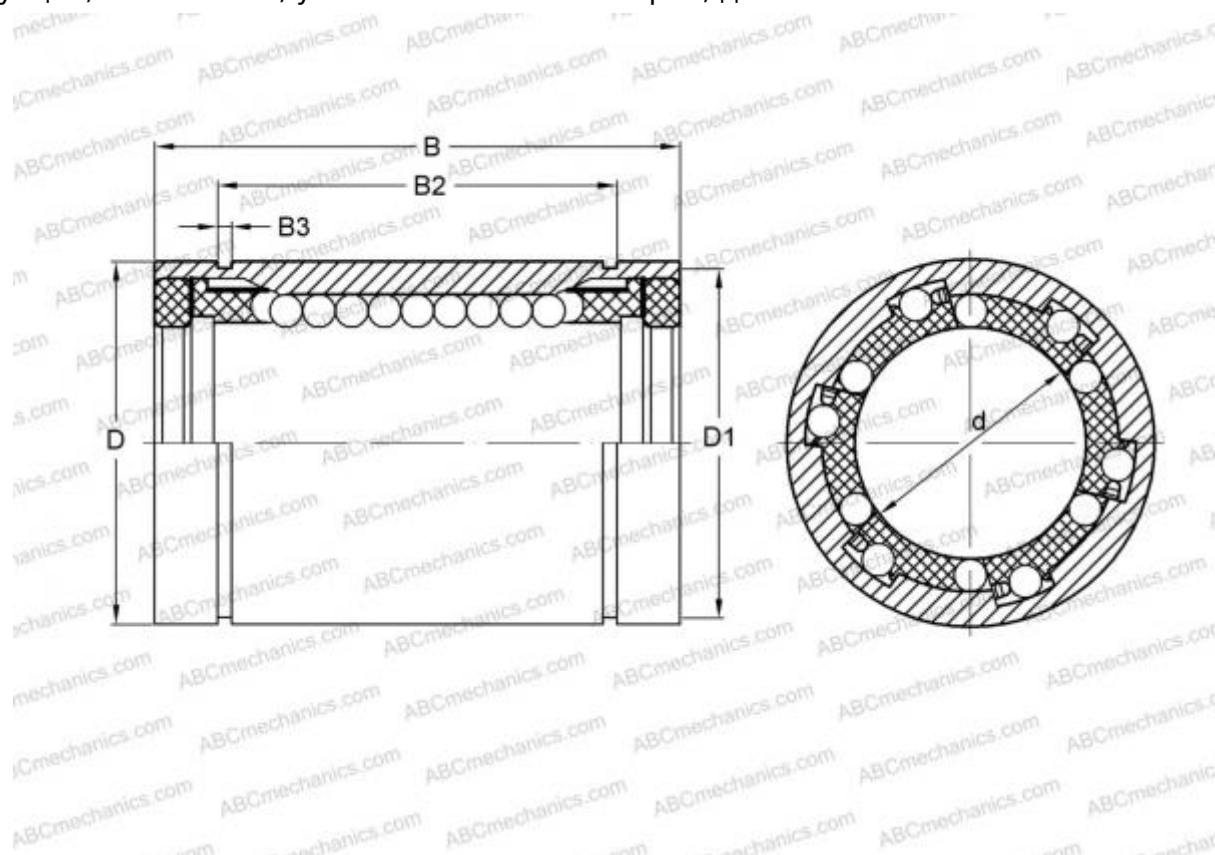

LBB 24 UU ABC

Шариковые втулки

ТИП: Цилиндрические линейные направляющие, Шариковые втулки, Стандартные, Закрытая конструкция, Тип LBB..UU, уплотнения с обеих сторон, дюймовые

Технические характеристики

РАЗМЕРЫ, ММ

d	38,100
D	60,325
B	76,200

МАССА, КГ 0,535

ПРОИЗВОДИТЕЛЬ [ABC](#)

АНАЛОГИ

IKO	LBB 24 UU
HEIM	LBB-1500 PP