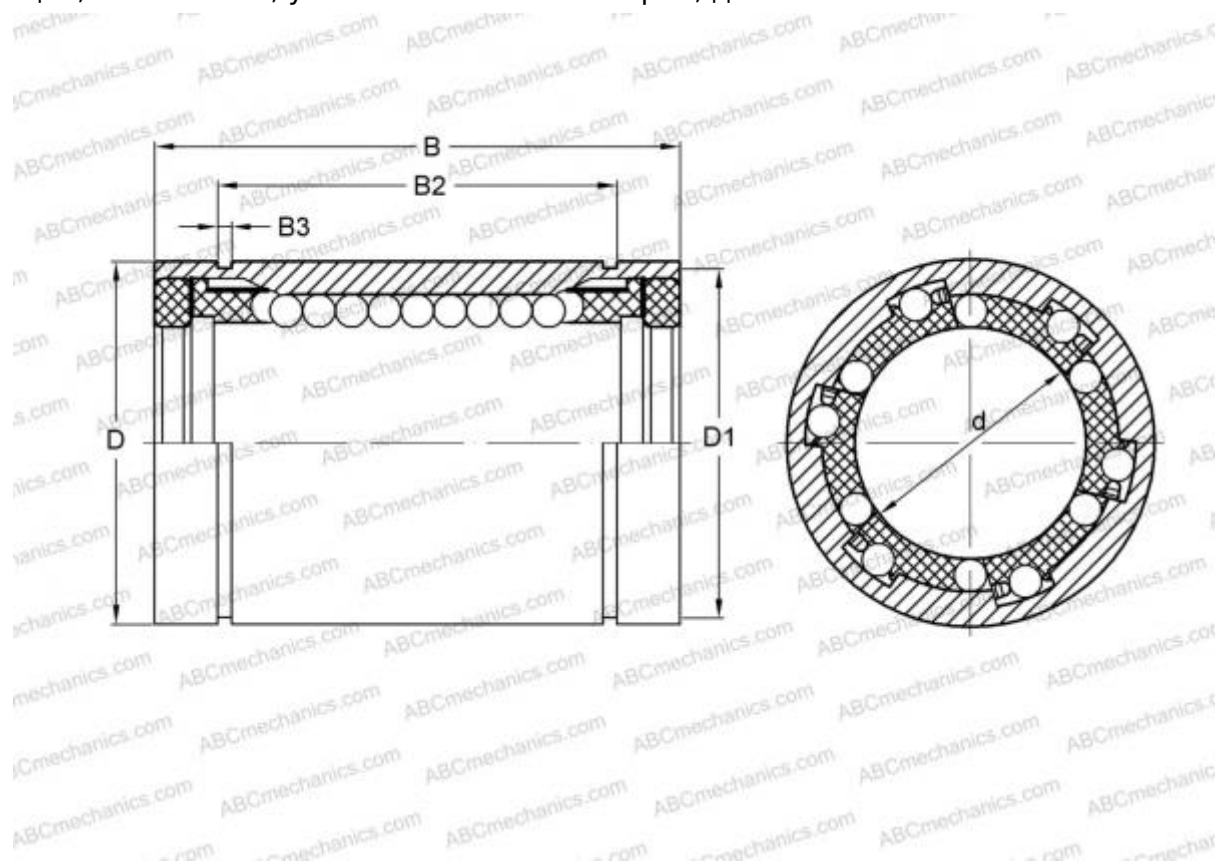

LBB 24 UU IKO

Шариковые втулки

ТИП: Цилиндрические линейные направляющие, Шариковые втулки, Стандартные, Закрытая конструкция, Тип LBB..UU, уплотнения с обеих сторон, дюймовые

Технические характеристики

РАЗМЕРЫ, ММ

d	38,100
D	60,325
B	76,200

МАССА, КГ 0,535

ПРОИЗВОДИТЕЛЬ [IKO](#)

АНАЛОГИ

ABC	LBB 24 UU
HEIM	LBB-1500 PP

РАСЧЕТНЫЕ ДАННЫЕ

Номинальная динамическая грузоподъёмность мин	2,460 кН
Номинальная динамическая грузоподъёмность макс	2,610 кН