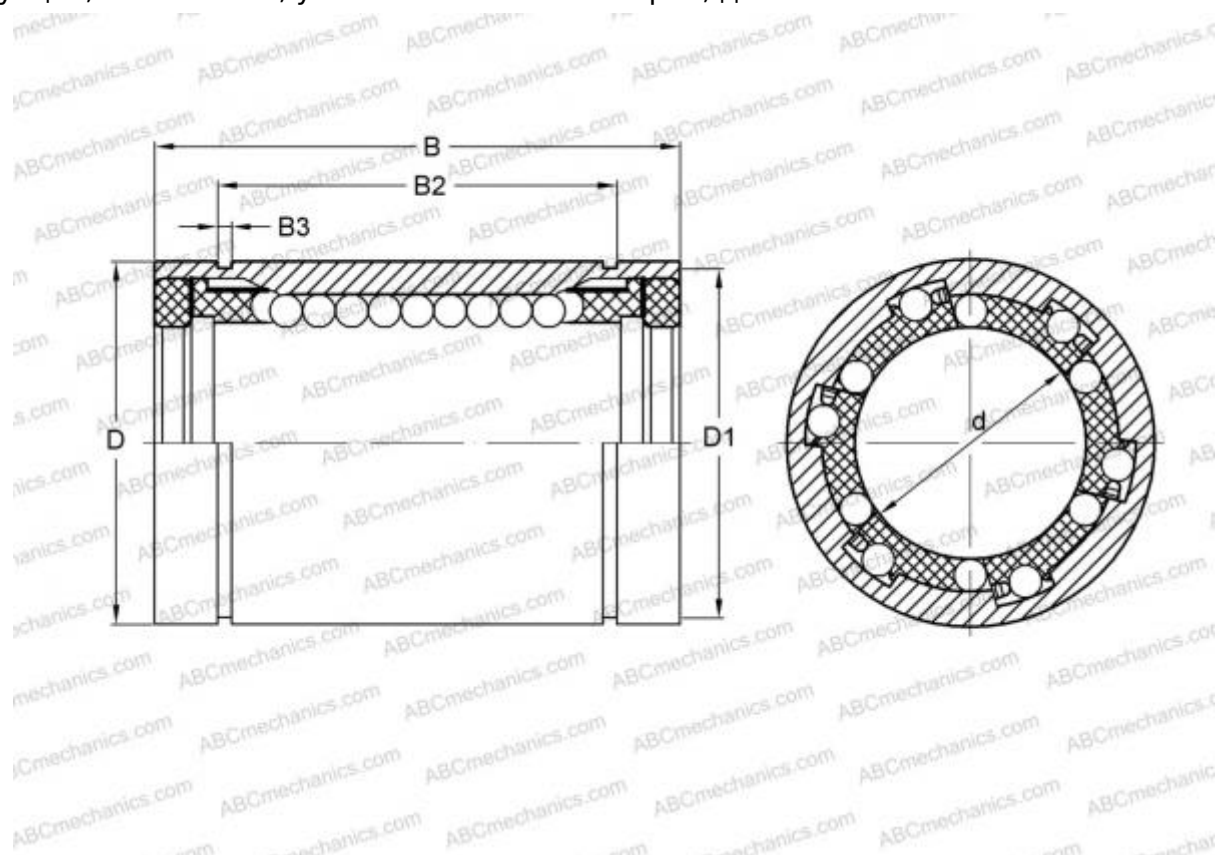

LBB 32 UU ABC

Шариковые втулки

ТИП: Цилиндрические линейные направляющие, Шариковые втулки, Стандартные, Закрытая конструкция, Тип LBB..UU, уплотнения с обеих сторон, дюймовые

Технические характеристики

РАЗМЕРЫ, ММ

d	50,800
D	76,200
B	101,600

МАССА 1,040

ПРОИЗВОДИТЕЛЬ [ABC](#)

АНАЛОГИ

IKO	LBB 32 UU
HEIM	LBB-2000 PP