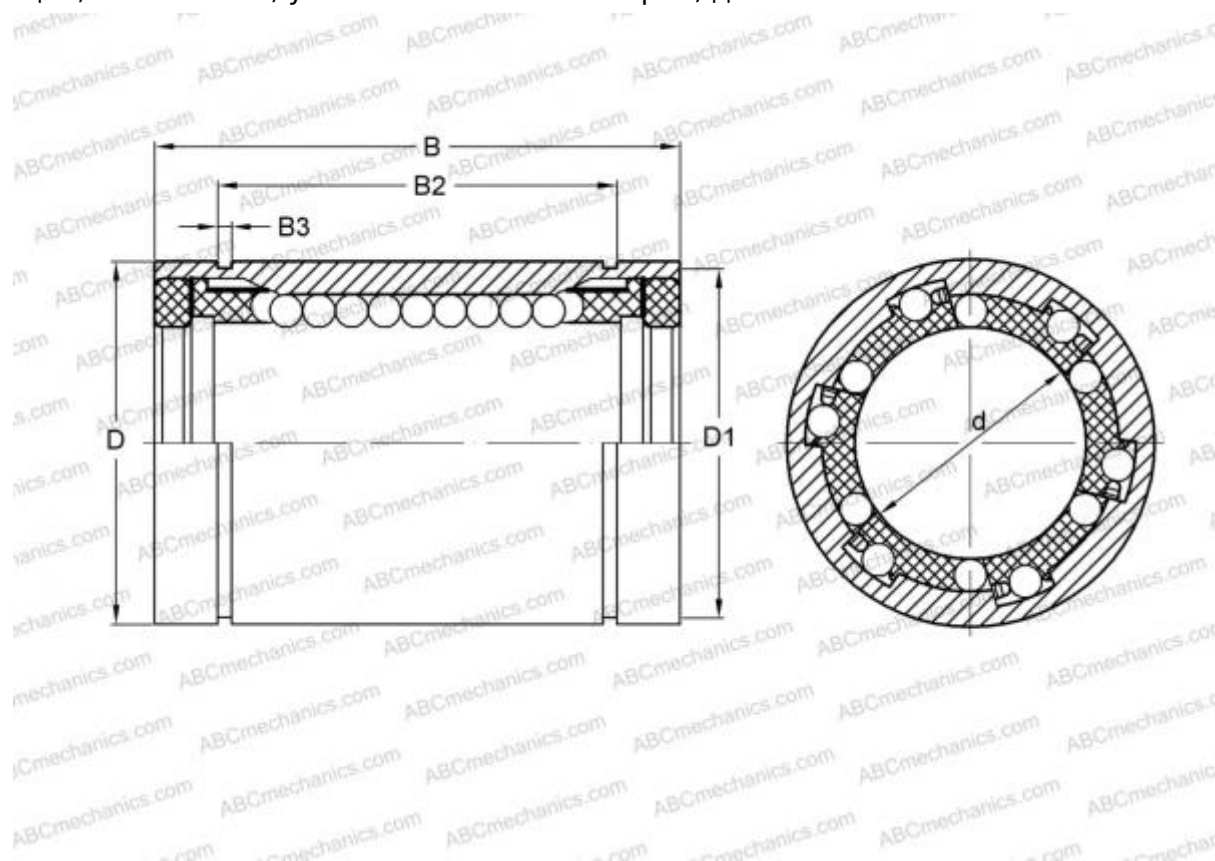

LBB 32 UU IKO

Шариковые втулки

ТИП: Цилиндрические линейные направляющие, Шариковые втулки, Стандартные, Закрытая конструкция, Тип LBB..UU, уплотнения с обеих сторон, дюймовые

Технические характеристики

РАЗМЕРЫ, ММ

d	50,800
D	76,200
B	101,600

МАССА 1,040

ПРОИЗВОДИТЕЛЬ [IKO](#)

АНАЛОГИ

ABC	LBB 32 UU
HEIM	LBB-2000 PP

РАСЧЕТНЫЕ ДАННЫЕ

Номинальная динамическая грузоподъёмность мин	3,960 кН
Номинальная динамическая грузоподъёмность макс	4,190 кН