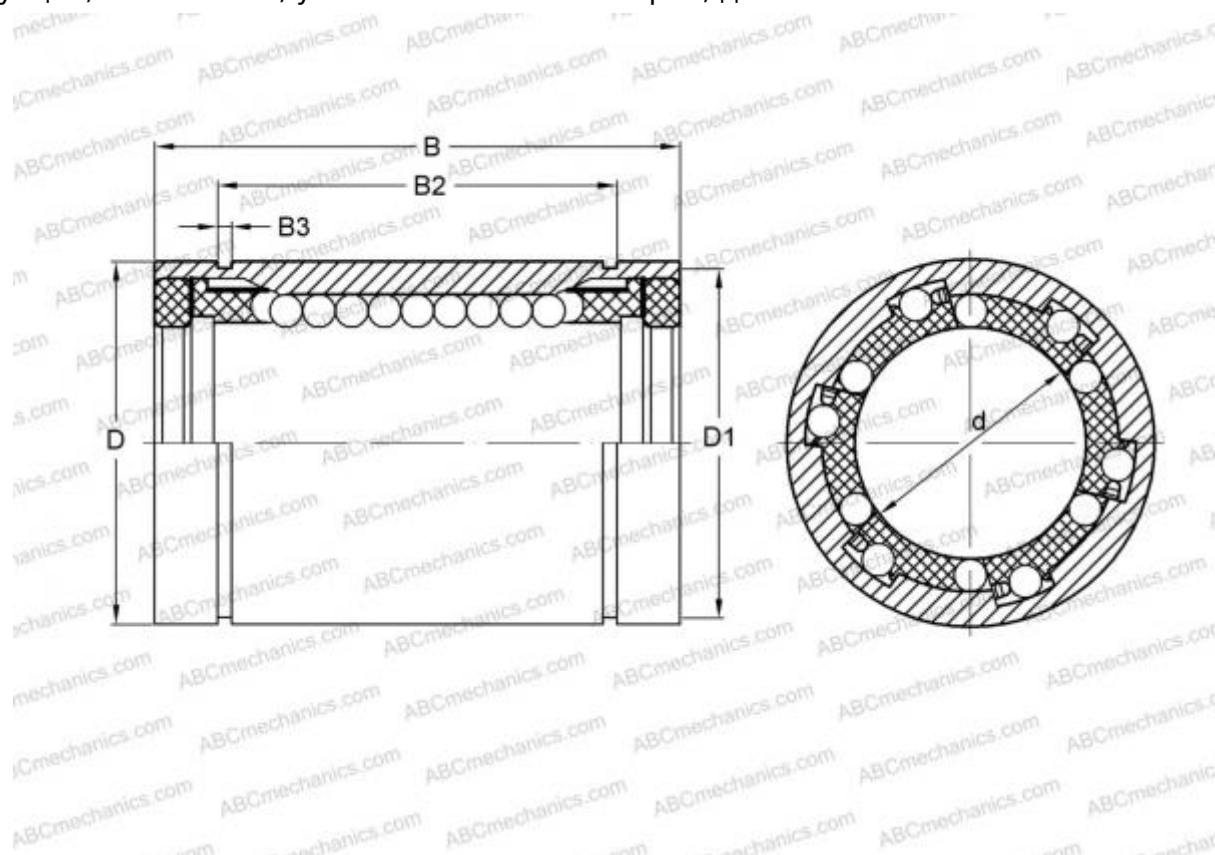

LBB-2000 PP HEIM

Шариковые втулки

ТИП: Цилиндрические линейные направляющие, Шариковые втулки, Стандартные, Закрытая конструкция, Тип LBB..UU, уплотнения с обеих сторон, дюймовые

Технические характеристики

РАЗМЕРЫ, ММ

d	50,800
D	76,200
B	101,600

МАССА, КГ 1,040

ПРОИЗВОДИТЕЛЬ [HEIM](#)

АНАЛОГИ

ABC	LBB 32 UU
IKO	LBB 32 UU