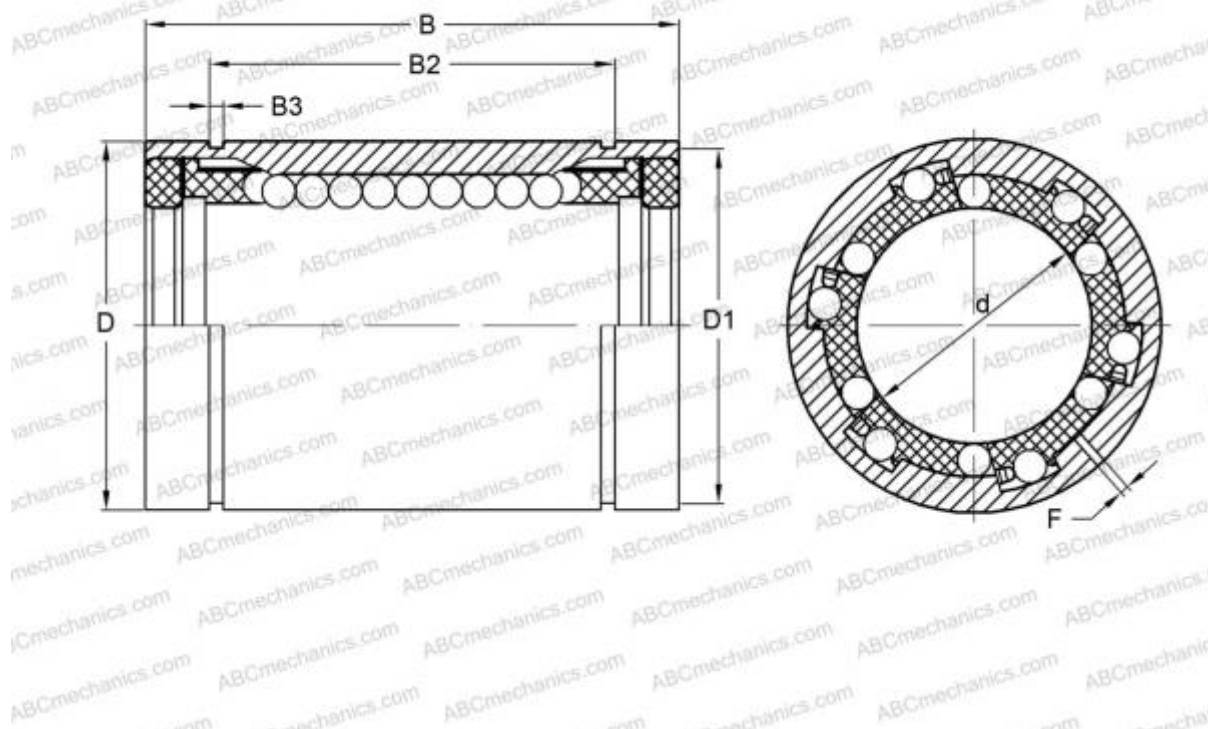

## LBB 8 UU AJ ABC

Шариковые втулки

ТИП: Цилиндрические линейные направляющие, Шариковые втулки, Стандартные, С регулируемым зазором, Тип LBB..UU AJ, уплотнения с обеих сторон, дюймовые

#### РАЗМЕРЫ, ММ

d	12,700
D	22,225
B	31,750
f	1,588

**МАССА, КГ** 0,032

**ПРОИЗВОДИТЕЛЬ** [ABC](#)