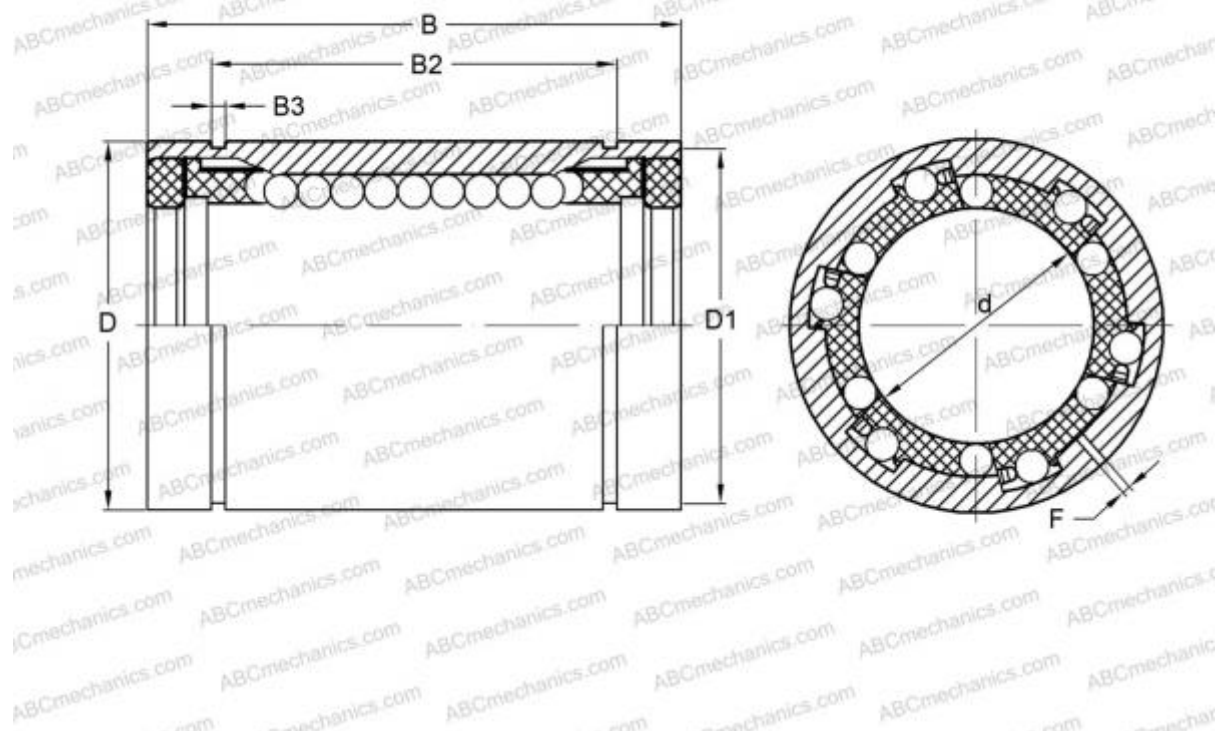

LBB 8 UU AJ IKO

Шариковые втулки

ТИП: Цилиндрические линейные направляющие, Шариковые втулки, Стандартные, С регулируемым зазором, Тип LBB..UU AJ, уплотнения с обеих сторон, дюймовые

Технические характеристики

РАЗМЕРЫ, ММ

d	12,700
D	22,225
B	31,750
f	1,588

МАССА, КГ 0,032

ПРОИЗВОДИТЕЛЬ [IKO](#)

АНАЛОГИ

ABC	LBB 8 UU AJ
HEIM	ADJ-500 PP

РАСЧЕТНЫЕ ДАННЫЕ

Номинальная динамическая грузоподъёмность мин	0,290 кН
---	----------

РАСЧЕТНЫЕ ДАННЫЕ

Номинальная статическая грузоподъёмность макс	0,816 кН
---	----------