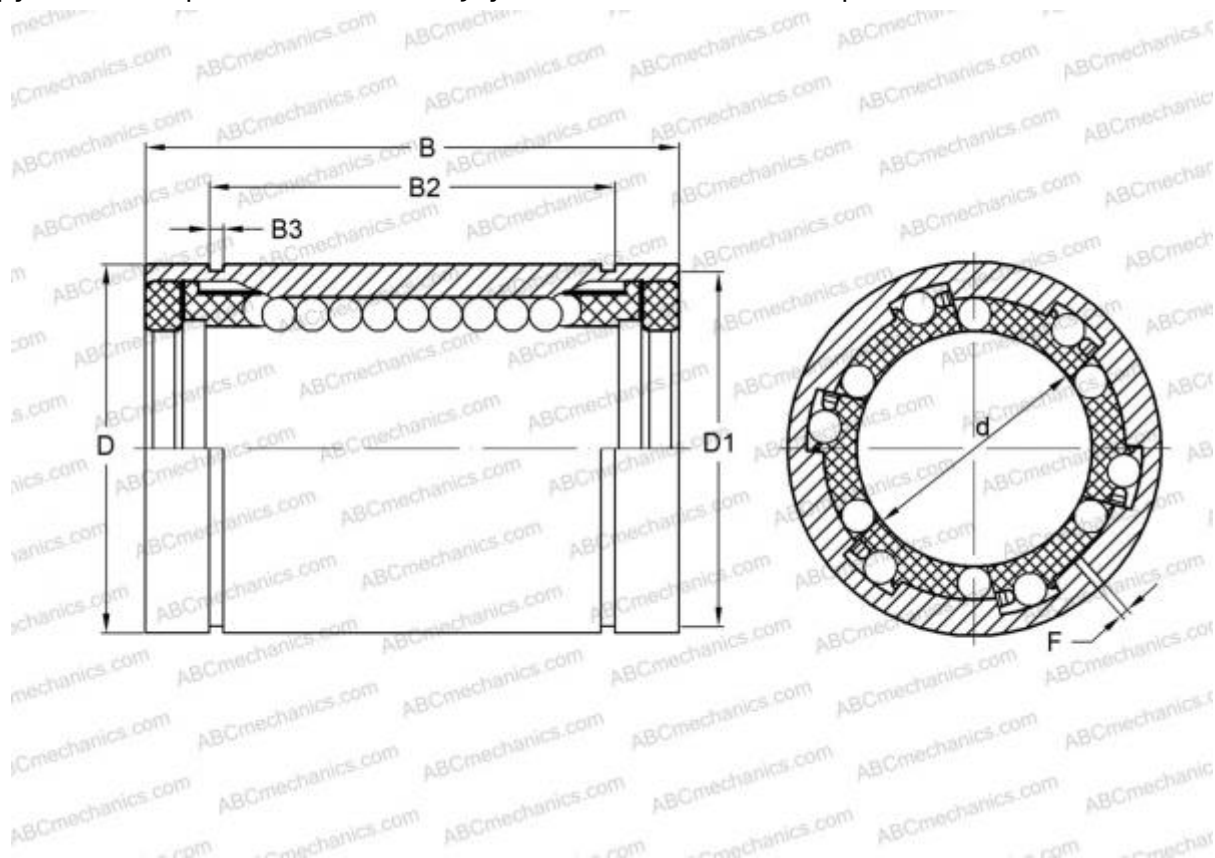

ADJ-500 PP HEIM

Шариковые втулки

ТИП: Цилиндрические линейные направляющие, Шариковые втулки, Стандартные, С регулируемым зазором, Тип LBB..UU AJ, уплотнения с обеих сторон, дюймовые

Технические характеристики

РАЗМЕРЫ, ММ

d	12,700
D	22,225
B	31,750
f	1,588

МАССА, КГ 0,032

ПРОИЗВОДИТЕЛЬ [HEIM](#)

АНАЛОГИ

ABC	LBB 8 UU AJ
IKO	LBB 8 UU AJ