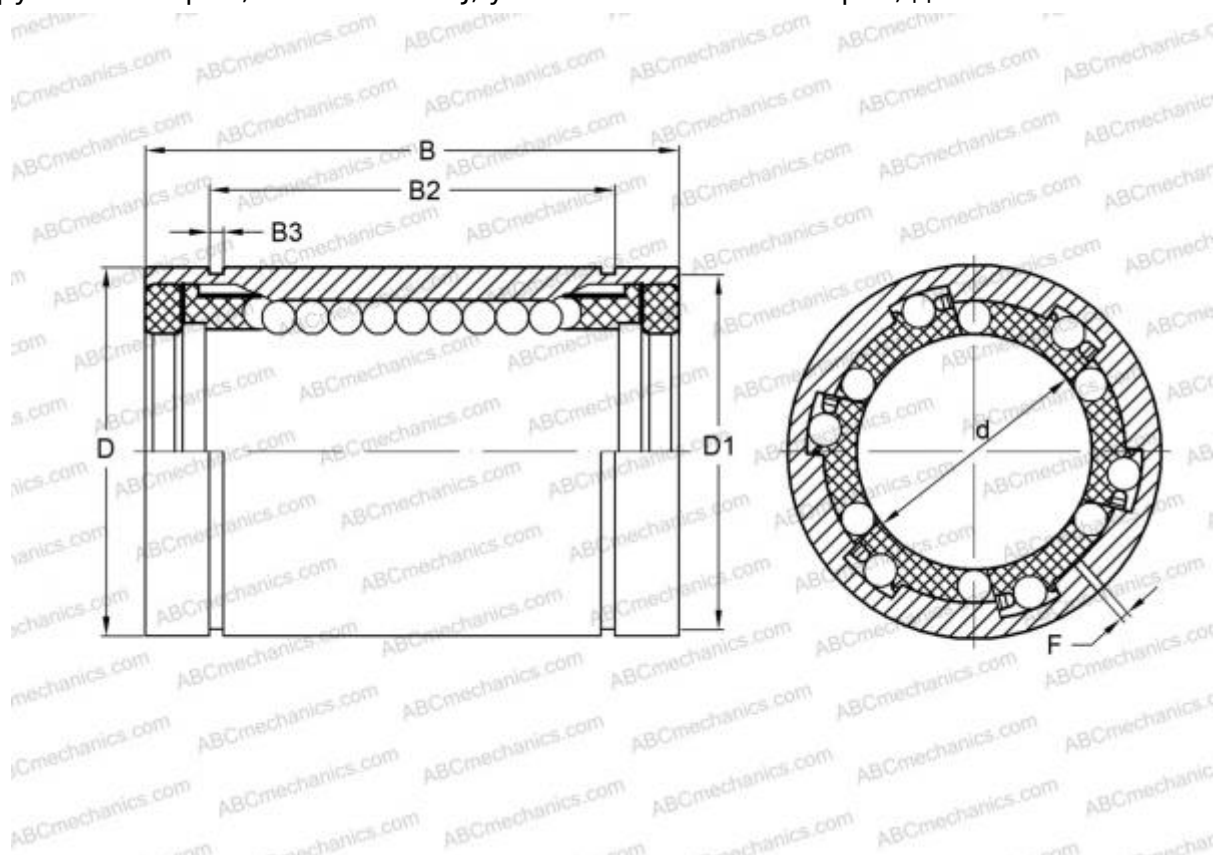

LBB 10 UU AJ ABC

Шариковые втулки

ТИП: Цилиндрические линейные направляющие, Шариковые втулки, Стандартные, С регулируемым зазором, Тип LBB..UU AJ, уплотнения с обеих сторон, дюймовые

Технические характеристики

РАЗМЕРЫ, ММ

d	15,875
D	28,575
B	38,100
f	2,381

МАССА, КГ 0,064

ПРОИЗВОДИТЕЛЬ [ABC](#)

АНАЛОГИ

IKO	LBB 10 UU AJ
HEIM	ADJ-625 PP