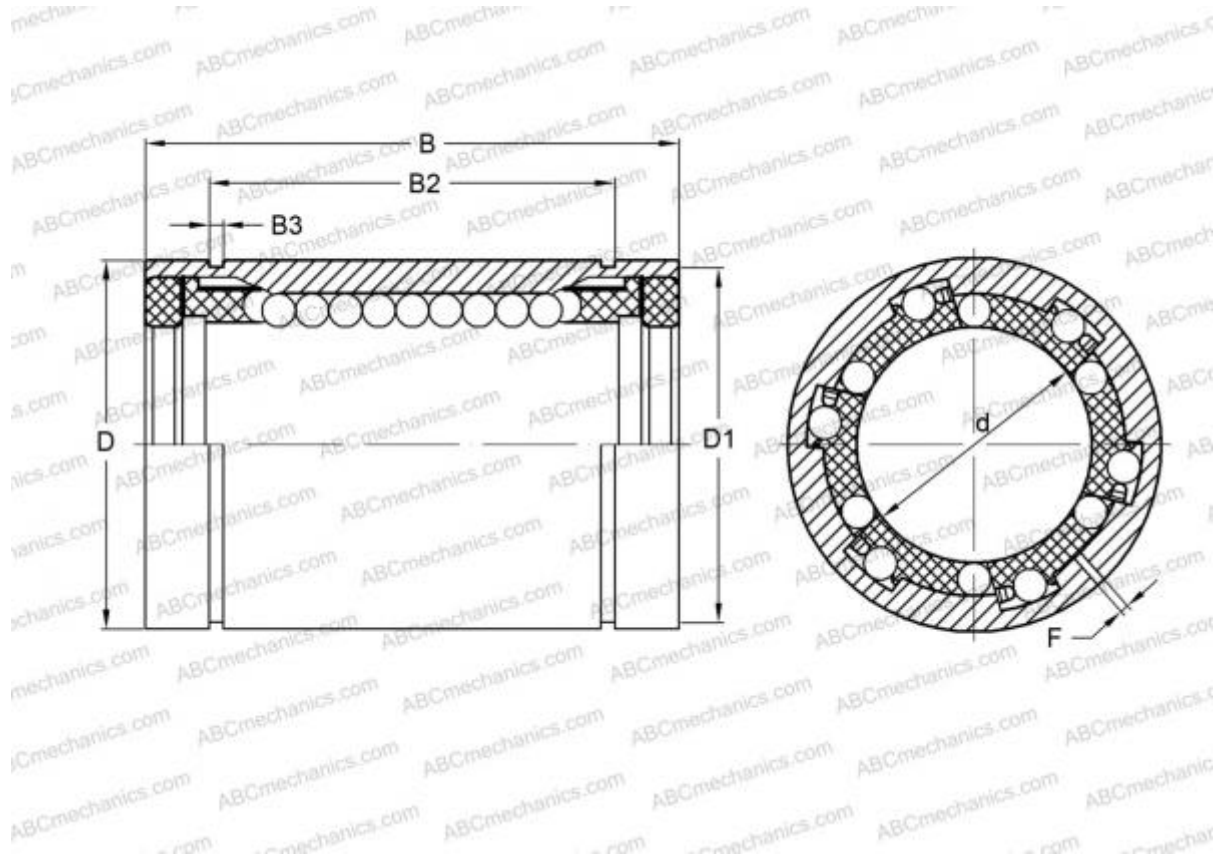

LBB 10 UU AJ IKO

Шариковые втулки

ТИП: Цилиндрические линейные направляющие, Шариковые втулки, Стандартные, С регулируемым зазором, Тип LBB..UU AJ, уплотнения с обеих сторон, дюймовые

Технические характеристики

РАЗМЕРЫ, ММ

| | |
|---|--------|
| d | 15,875 |
| D | 28,575 |
| B | 38,100 |
| f | 2,381 |

МАССА, КГ 0,064

ПРОИЗВОДИТЕЛЬ [IKO](#)

АНАЛОГИ

| | |
|------|------------------------------|
| ABC | LBB 10 UU AJ |
| HEIM | ADJ-625 PP |

РАСЧЕТНЫЕ ДАННЫЕ

| | |
|---|----------|
| Номинальная динамическая грузоподъёмность мин | 0,424 кН |
|---|----------|

РАСЧЕТНЫЕ ДАННЫЕ

| | |
|---|----------|
| Номинальная статическая грузоподъёмность макс | 1,080 кН |
|---|----------|