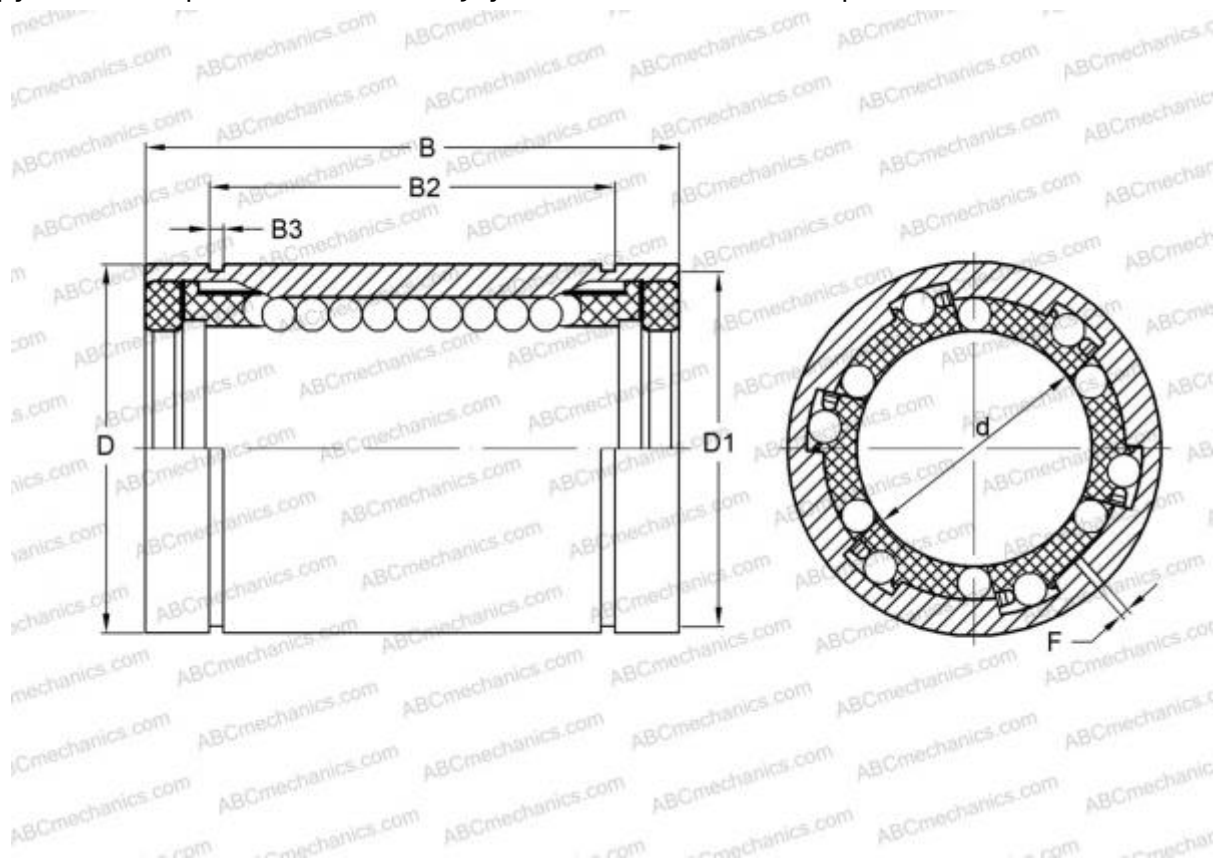

## ADJ-625 PP HEIM

Шариковые втулки

ТИП: Цилиндрические линейные направляющие, Шариковые втулки, Стандартные, С регулируемым зазором, Тип LBB..UU AJ, уплотнения с обеих сторон, дюймовые

### Технические характеристики

#### РАЗМЕРЫ, ММ

d	15,875
D	28,575
B	38,100
f	2,381

**МАССА, КГ** 0,064

**ПРОИЗВОДИТЕЛЬ** [HEIM](#)