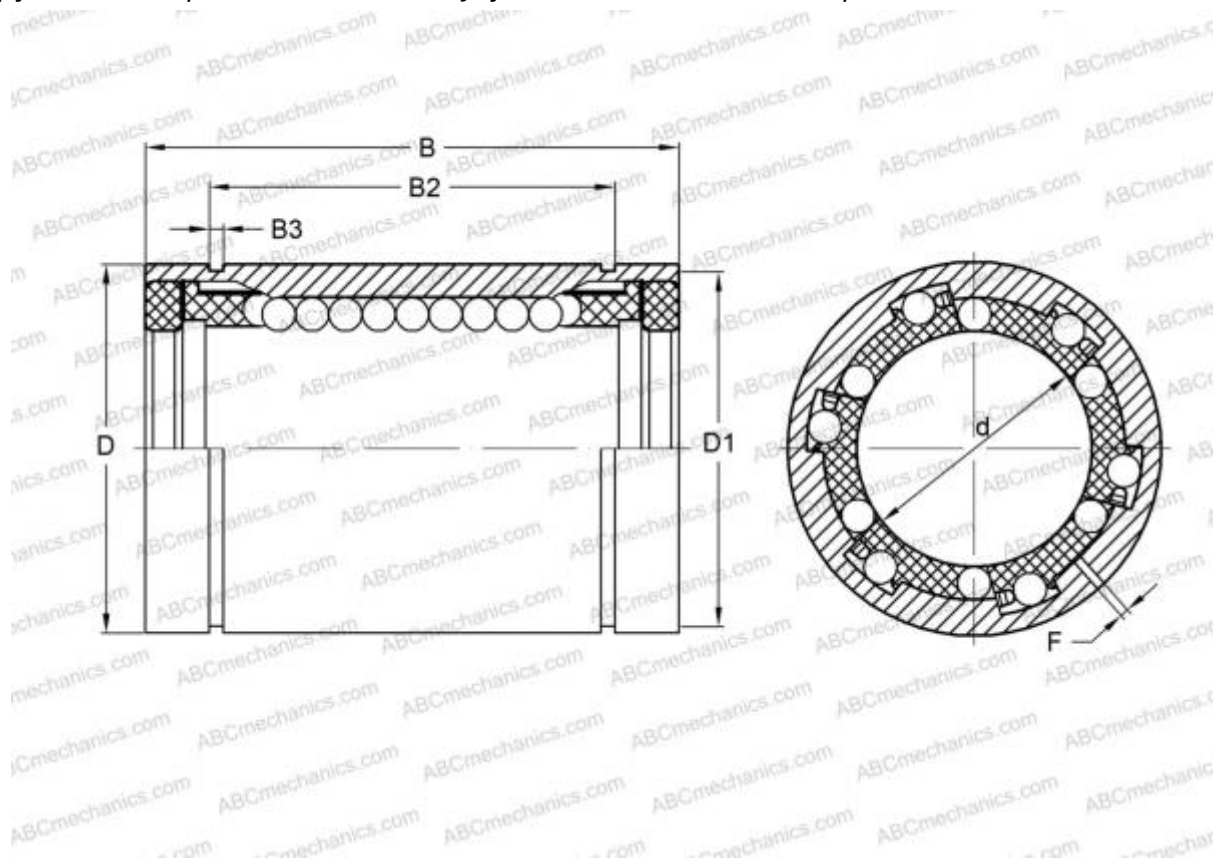

LBB 12 UU AJ ABC

Шариковые втулки

ТИП: Цилиндрические линейные направляющие, Шариковые втулки, Стандартные, С регулируемым зазором, Тип LBB..UU AJ, уплотнения с обеих сторон, дюймовые

Технические характеристики

РАЗМЕРЫ, ММ

d	19,050
D	31,750
B	41,275
f	2,381

МАССА, КГ 0,079

ПРОИЗВОДИТЕЛЬ [ABC](#)

АНАЛОГИ

IKO	LBB 12 UU AJ
HEIM	ADJ-750 PP