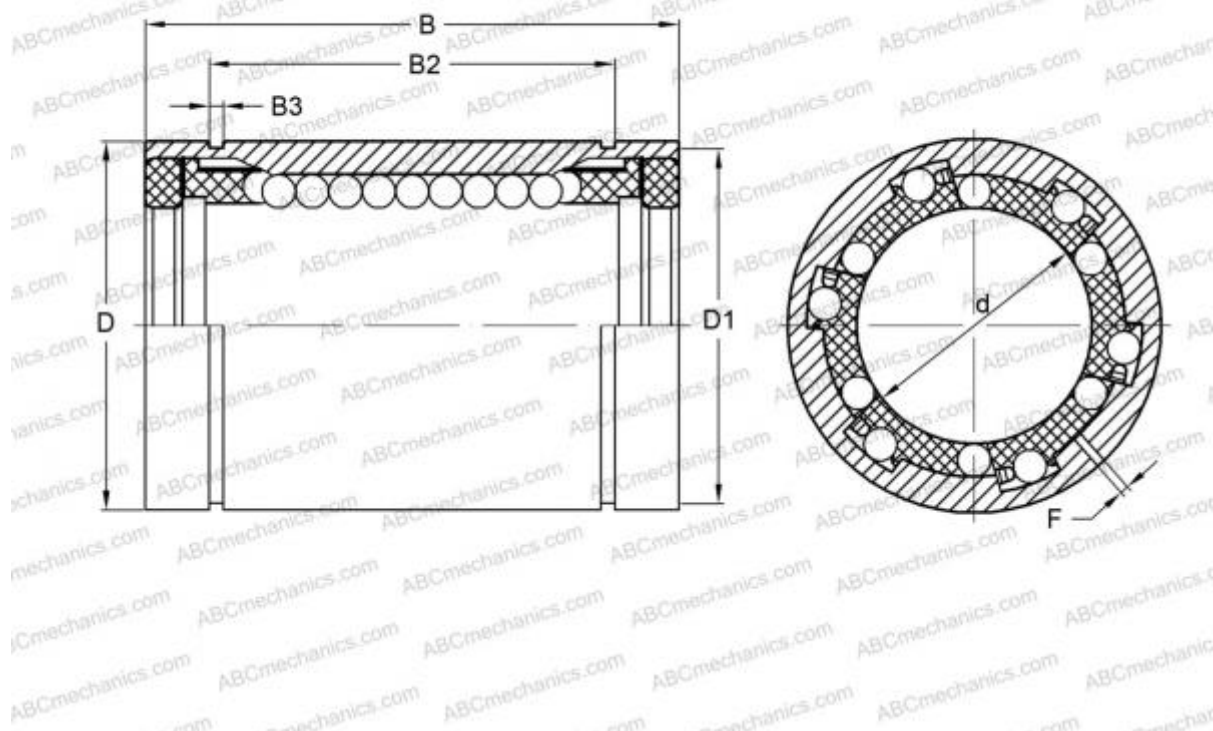

## LBB 12 UU AJ IKO

Шариковые втулки

ТИП: Цилиндрические линейные направляющие, Шариковые втулки, Стандартные, С регулируемым зазором, Тип LBB..UU AJ, уплотнения с обеих сторон, дюймовые

#### РАЗМЕРЫ, ММ

d	19,050
D	31,750
B	41,275
f	2,381

**МАССА, КГ** 0,079

**ПРОИЗВОДИТЕЛЬ** [IKO](#)

#### РАСЧЕТНЫЕ ДАННЫЕ

Номинальная динамическая грузоподъёмность мин	0,608 кН
-----------------------------------------------	----------

#### РАСЧЕТНЫЕ ДАННЫЕ

Номинальная статическая грузоподъёмность макс	1,680 кН
-----------------------------------------------	----------