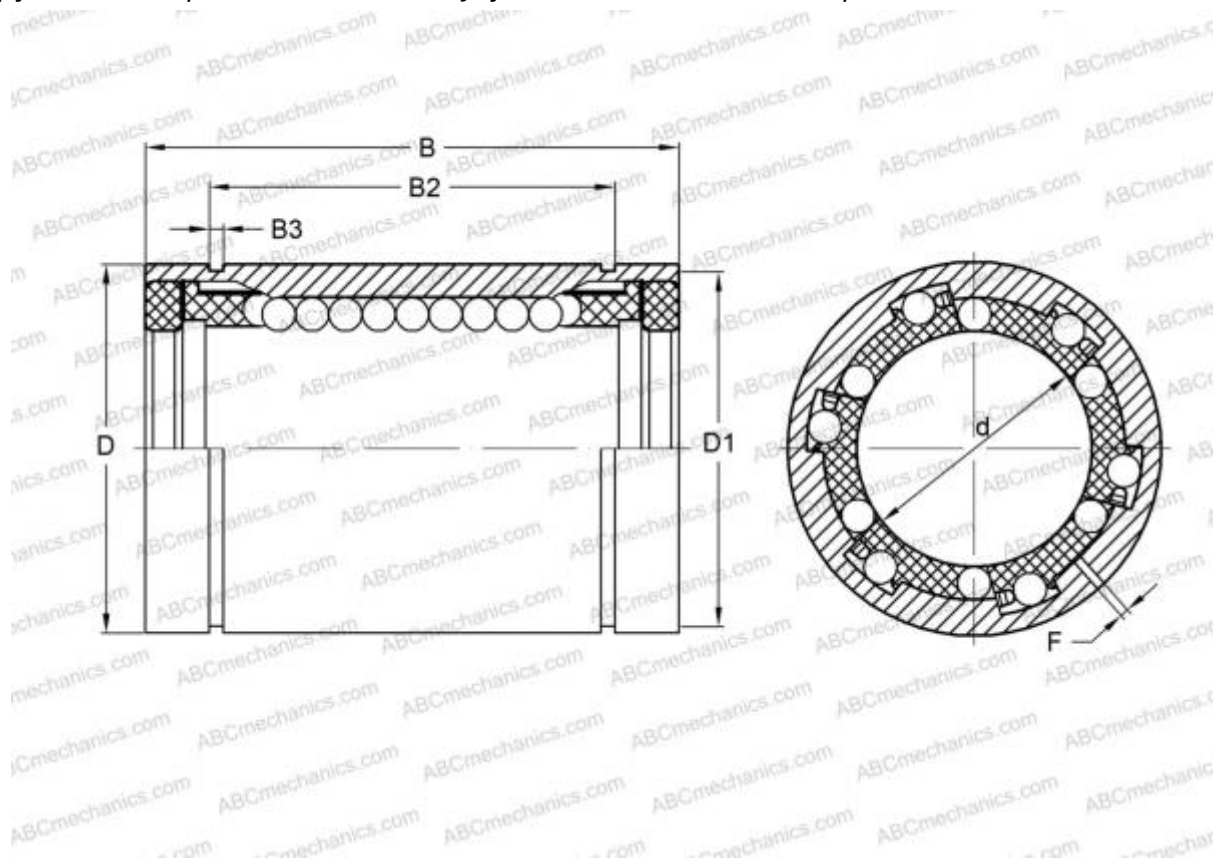

ADJ-750 PP HEIM

Шариковые втулки

ТИП: Цилиндрические линейные направляющие, Шариковые втулки, Стандартные, С регулируемым зазором, Тип LBB..UU AJ, уплотнения с обеих сторон, дюймовые

Технические характеристики

РАЗМЕРЫ, ММ

d	19,050
D	31,750
B	41,275
f	2,381

МАССА, КГ 0,079

ПРОИЗВОДИТЕЛЬ [HEIM](#)

АНАЛОГИ

ABC	LBB 12 UU AJ
IKO	LBB 12 UU AJ