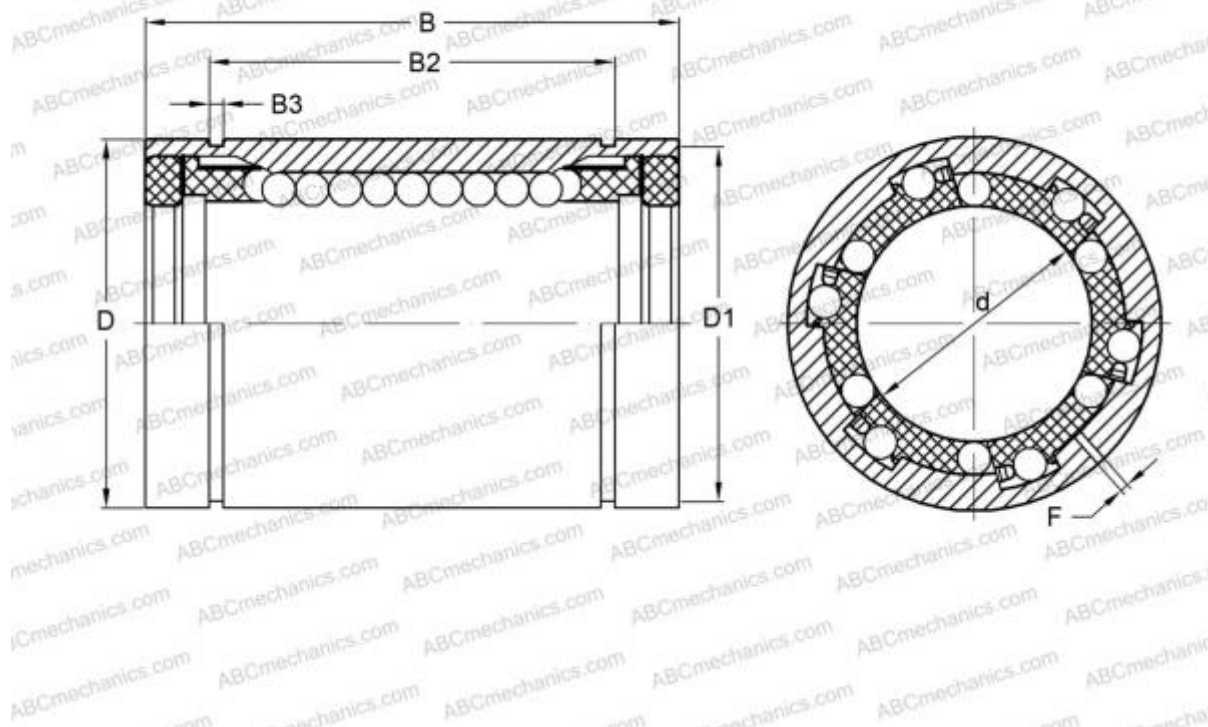

LBB 16 UU AJ ABC

Шариковые втулки

ТИП: Цилиндрические линейные направляющие, Шариковые втулки, Стандартные, С регулируемым зазором, Тип LBB..UU AJ, уплотнения с обеих сторон, дюймовые

Технические характеристики

РАЗМЕРЫ, ММ

d	25,400
D	39,688
B	57,150
f	2,381

МАССА, КГ 0,145

ПРОИЗВОДИТЕЛЬ [ABC](#)

АНАЛОГИ

IKO	LBB 16 UU AJ
HEIM	ADJ-1000 PP