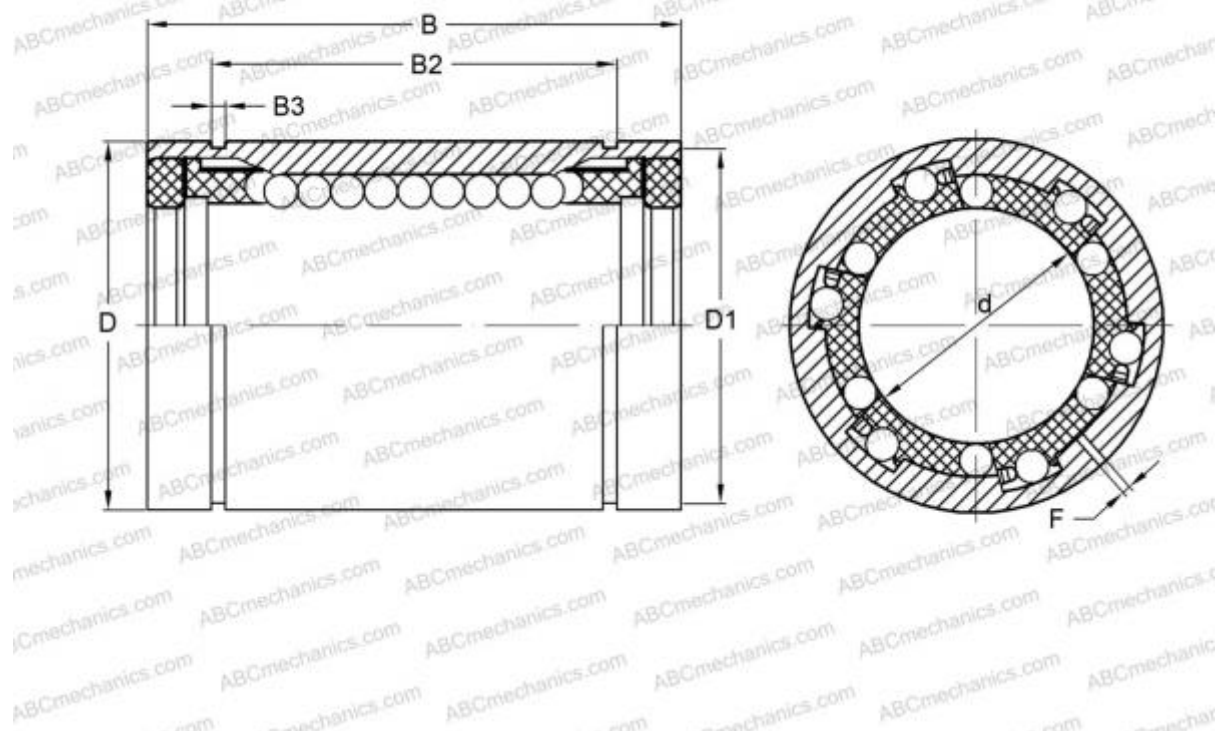

LBB 16 UU AJ IKO

Шариковые втулки

ТИП: Цилиндрические линейные направляющие, Шариковые втулки, Стандартные, С регулируемым зазором, Тип LBB..UU AJ, уплотнения с обеих сторон, дюймовые

Технические характеристики

РАЗМЕРЫ, ММ

d	25,400
D	39,688
B	57,150
f	2,381

МАССА, КГ 0,145

ПРОИЗВОДИТЕЛЬ [IKO](#)

АНАЛОГИ

ABC	LBB 16 UU AJ
HEIM	ADJ-1000 PP

РАСЧЕТНЫЕ ДАННЫЕ

Номинальная динамическая грузоподъёмность мин	1,070 кН
---	----------

РАСЧЕТНЫЕ ДАННЫЕ

Номинальная статическая грузоподъёмность макс	2,960 кН
---	----------