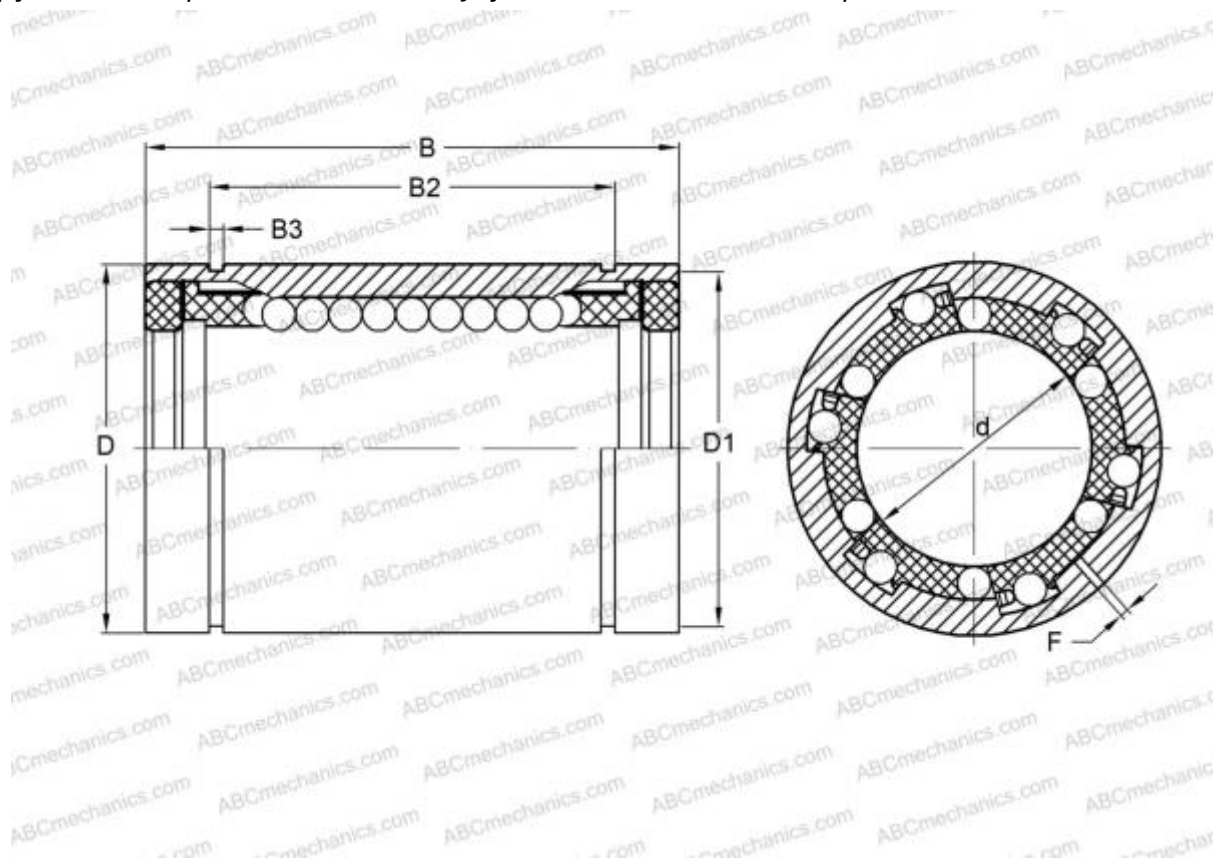

ADJ-1000 PP HEIM

Шариковые втулки

ТИП: Цилиндрические линейные направляющие, Шариковые втулки, Стандартные, С регулируемым зазором, Тип LBB..UU AJ, уплотнения с обеих сторон, дюймовые

Технические характеристики

РАЗМЕРЫ, ММ

d	25,400
D	39,688
B	57,150
f	2,381

МАССА, КГ 0,145

ПРОИЗВОДИТЕЛЬ [HEIM](#)

АНАЛОГИ

ABC	LBB 16 UU AJ
IKO	LBB 16 UU AJ