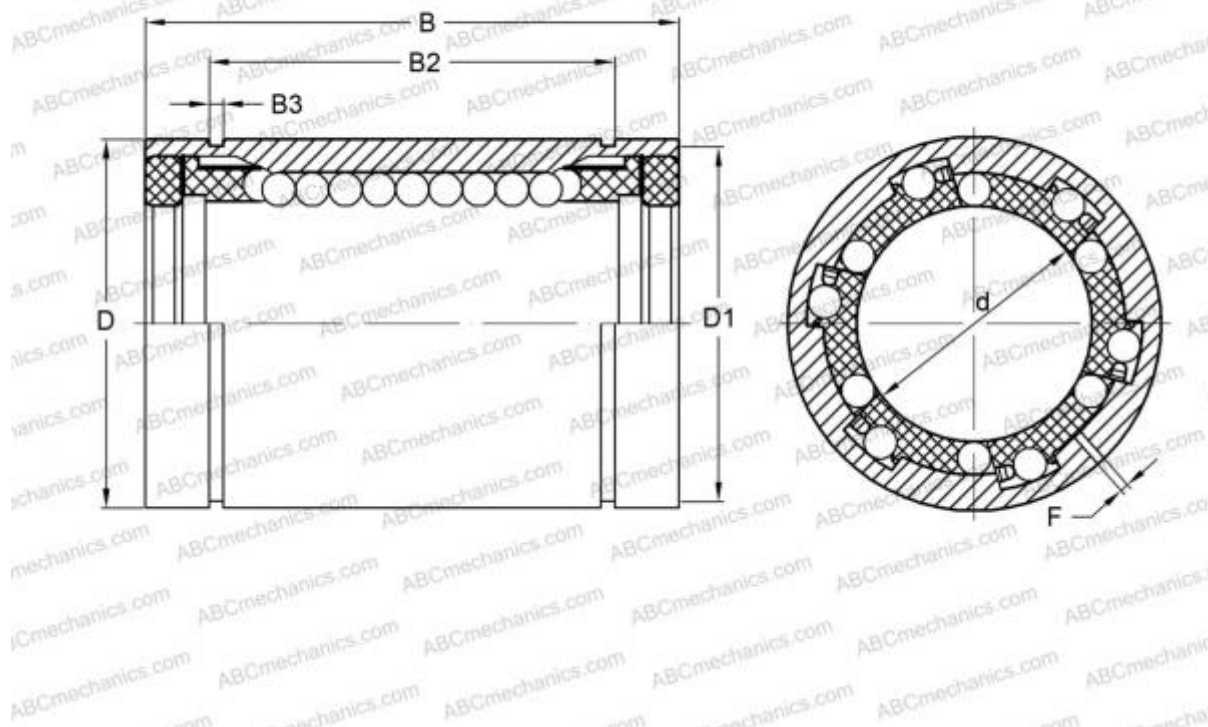

## LBB 20 UU AJ ABC

Шариковые втулки

ТИП: Цилиндрические линейные направляющие, Шариковые втулки, Стандартные, С регулируемым зазором, Тип LBB..UU AJ, уплотнения с обеих сторон, дюймовые

#### РАЗМЕРЫ, ММ

d	31,750
D	50,800
B	66,675
f	2,381

**МАССА, КГ** 0,320

**ПРОИЗВОДИТЕЛЬ** [ABC](#)