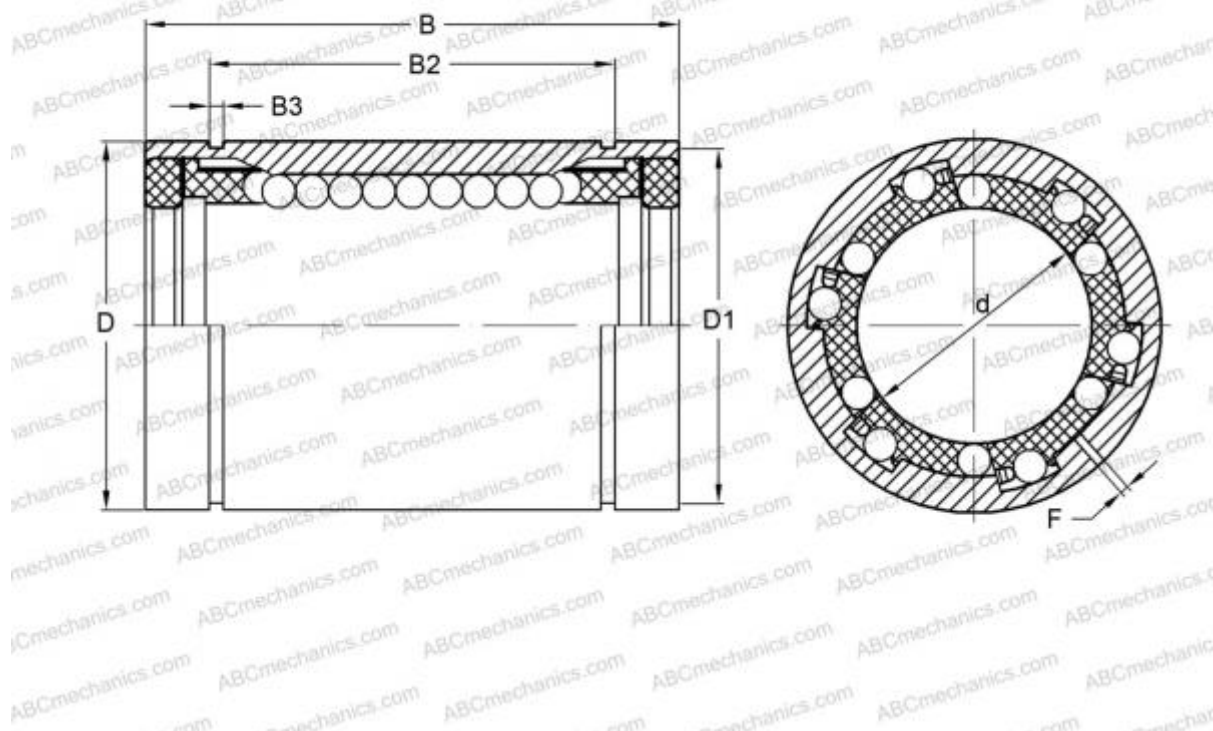

LBB 20 UU AJ IKO

Шариковые втулки

ТИП: Цилиндрические линейные направляющие, Шариковые втулки, Стандартные, С регулируемым зазором, Тип LBB..UU AJ, уплотнения с обеих сторон, дюймовые

Технические характеристики

РАЗМЕРЫ, ММ

d	31,750
D	50,800
B	66,675
f	2,381

МАССА, КГ 0,320

ПРОИЗВОДИТЕЛЬ [IKO](#)

АНАЛОГИ

ABC	LBB 20 UU AJ
HEIM	ADJ-1250 PP

РАСЧЕТНЫЕ ДАННЫЕ

Номинальная динамическая грузоподъёмность мин	1,920 кН
---	----------

РАСЧЕТНЫЕ ДАННЫЕ

Номинальная статическая грузоподъёмность макс	4,570 кН
---	----------