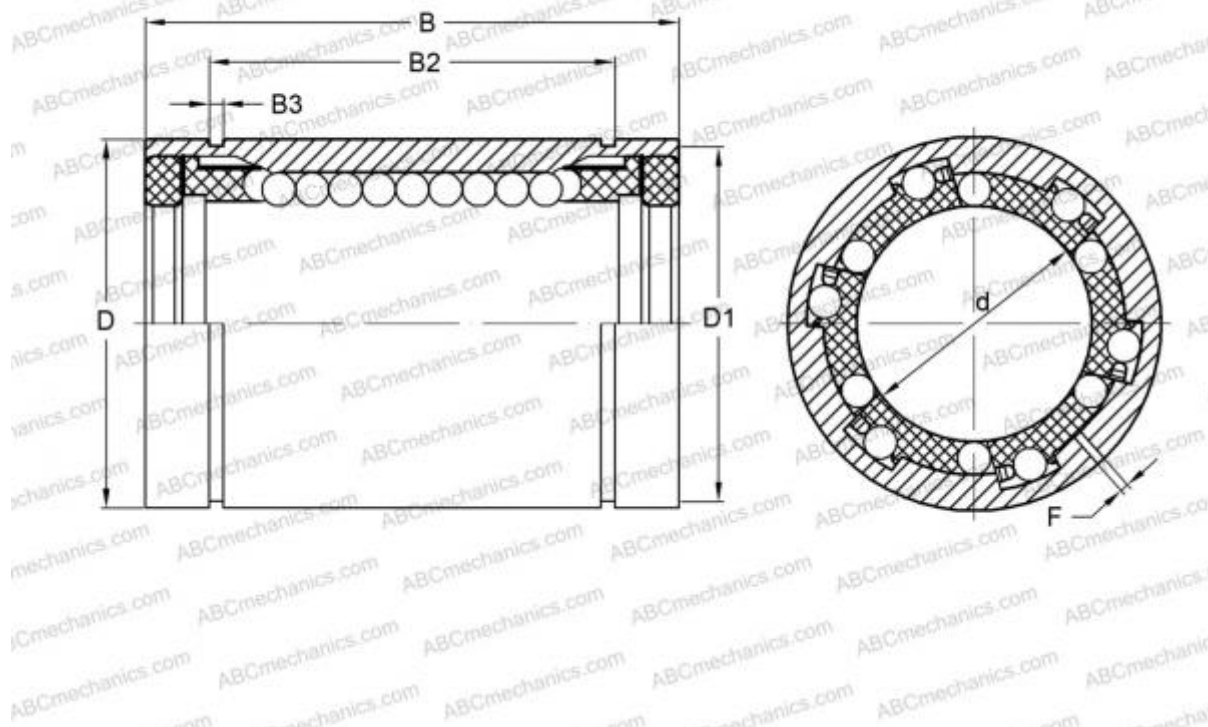

ADJ-1250 PP HEIM

Шариковые втулки

ТИП: Цилиндрические линейные направляющие, Шариковые втулки, Стандартные, С регулируемым зазором, Тип LBB..UU AJ, уплотнения с обеих сторон, дюймовые

Технические характеристики

РАЗМЕРЫ, ММ

d	31,750
D	50,800
B	66,675
f	2,381

МАССА, КГ 0,320

ПРОИЗВОДИТЕЛЬ [HEIM](#)

АНАЛОГИ

ABC	LBB 20 UU AJ
IKO	LBB 20 UU AJ