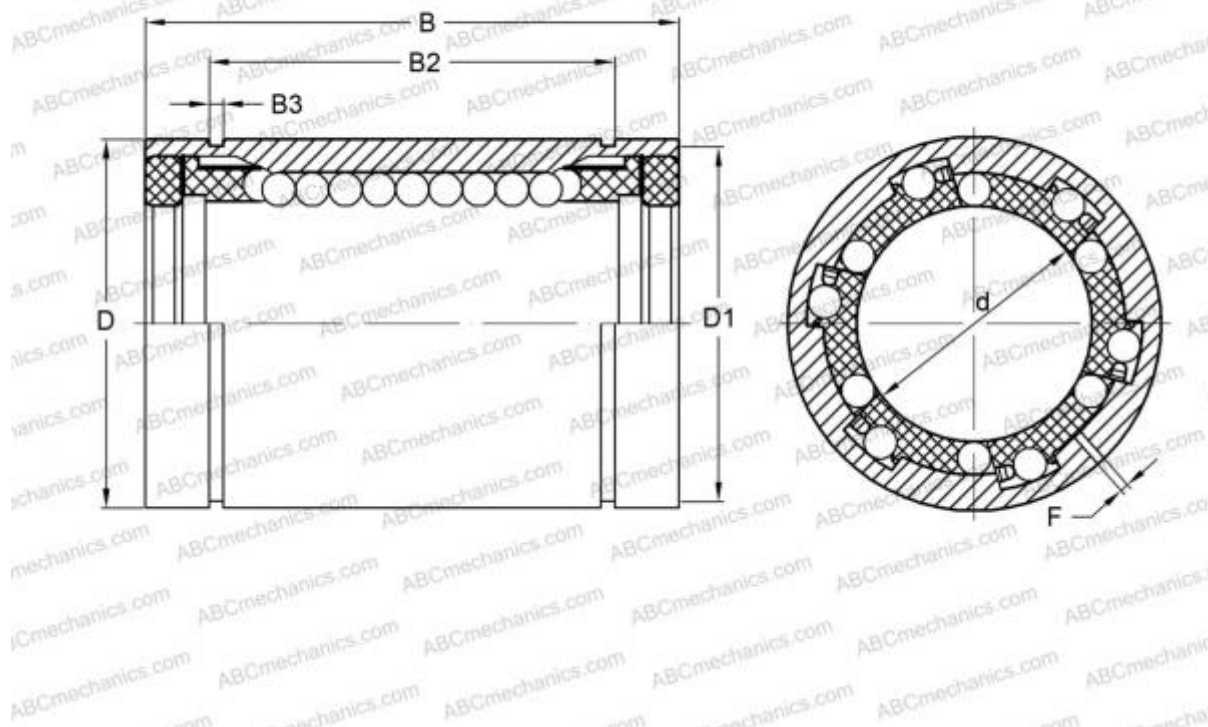

LBB 24 UU AJ ABC

Шариковые втулки

ТИП: Цилиндрические линейные направляющие, Шариковые втулки, Стандартные, С регулируемым зазором, Тип LBB..UU AJ, уплотнения с обеих сторон, дюймовые

Технические характеристики

РАЗМЕРЫ, ММ

d	38,100
D	60,325
B	76,200
f	3,175

МАССА, КГ 0,530

ПРОИЗВОДИТЕЛЬ [ABC](#)

АНАЛОГИ

IKO	LBB 24 UU AJ
HEIM	ADJ-1500 PP