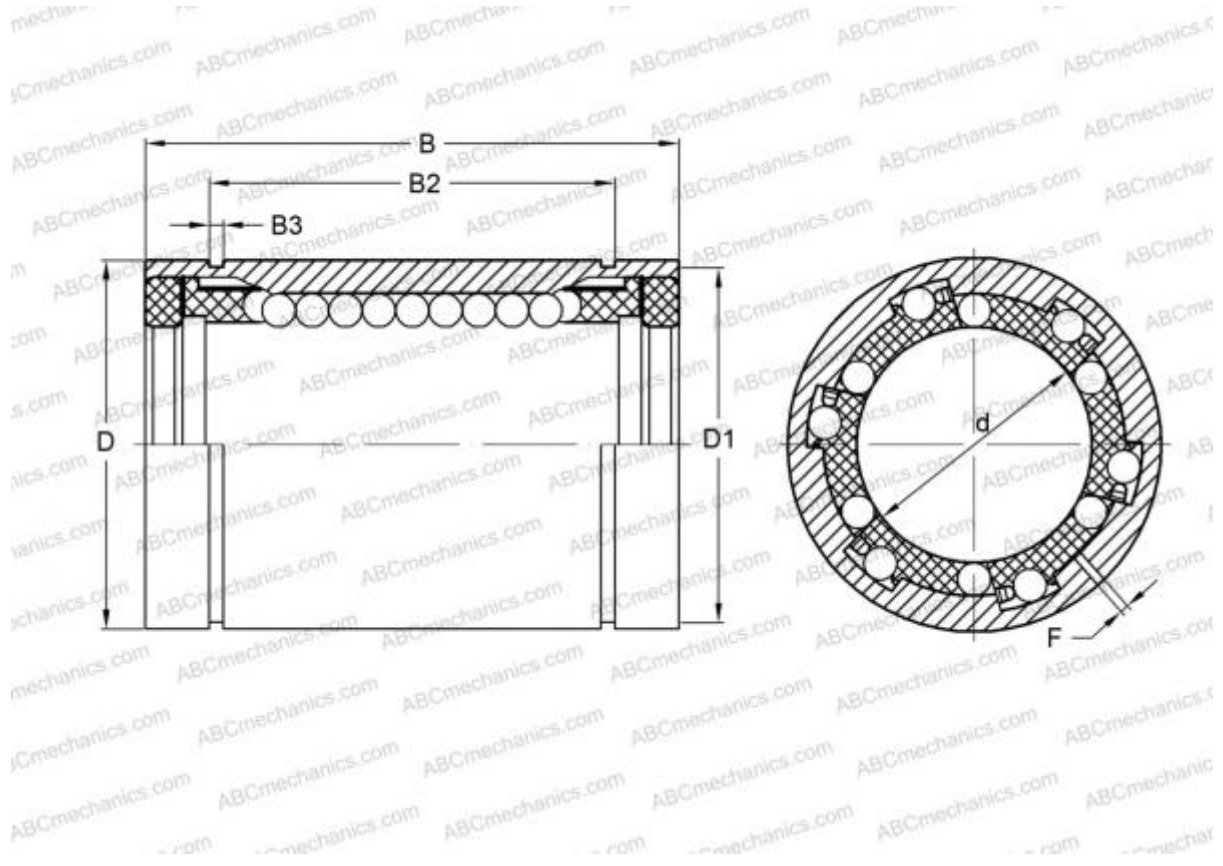

# LBB 24 UU AJ IKO

Шариковые втулки

ТИП: Цилиндрические линейные направляющие, Шариковые втулки, Стандартные, С регулируемым зазором, Тип LBB..UU AJ, уплотнения с обеих сторон, дюймовые

### РАЗМЕРЫ, ММ

d	38,100
D	60,325
B	76,200
f	3,175

**МАССА, КГ** 0,530

**ПРОИЗВОДИТЕЛЬ** [IKO](#)

### РАСЧЕТНЫЕ ДАННЫЕ

Номинальная динамическая грузоподъёмность мин	2,460 кН
---	----------

### РАСЧЕТНЫЕ ДАННЫЕ

Номинальная статическая грузоподъёмность макс	5,540 кН
---	----------