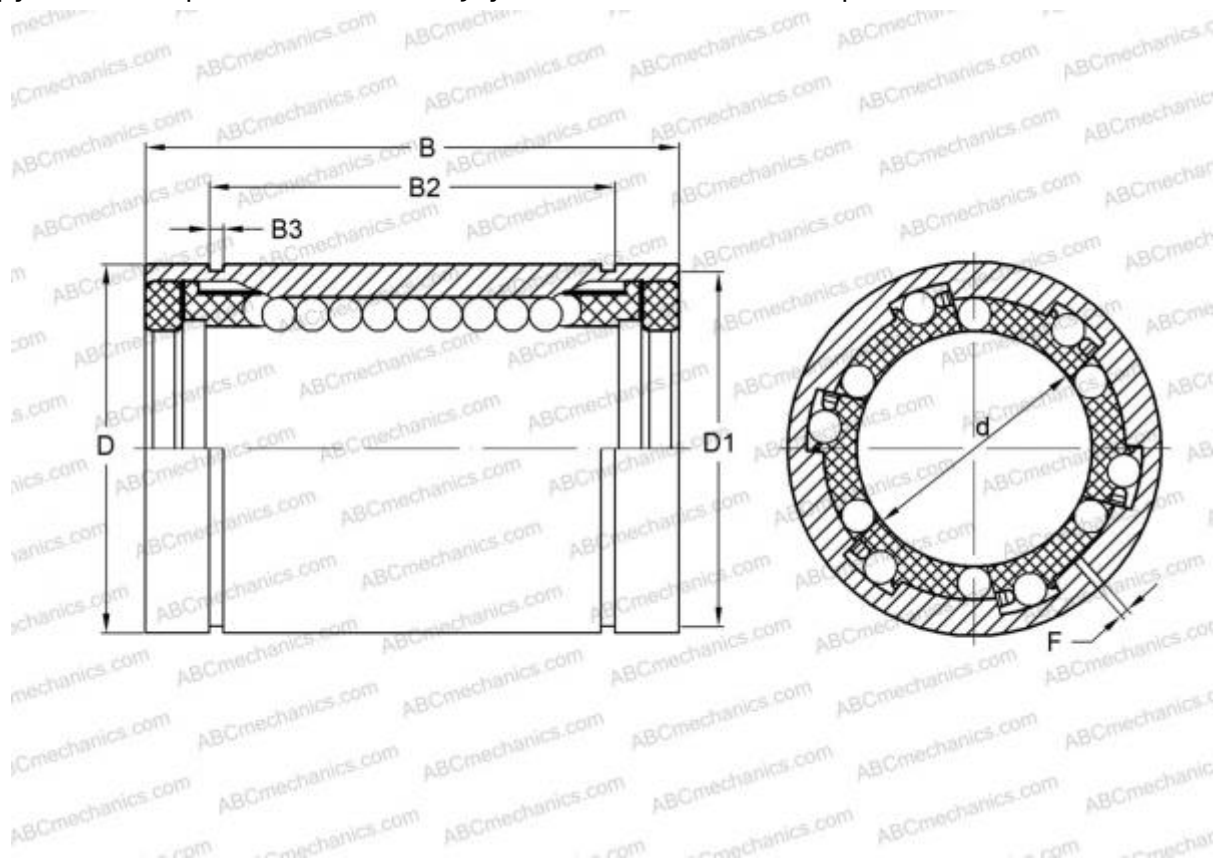

ADJ-1500 PP HEIM

Шариковые втулки

ТИП: Цилиндрические линейные направляющие, Шариковые втулки, Стандартные, С регулируемым зазором, Тип LBB..UU AJ, уплотнения с обеих сторон, дюймовые

Технические характеристики

РАЗМЕРЫ, ММ

d	38,100
D	60,325
B	76,200
f	3,175

МАССА, КГ 0,530

ПРОИЗВОДИТЕЛЬ [HEIM](#)

АНАЛОГИ

ABC	LBB 24 UU AJ
IKO	LBB 24 UU AJ