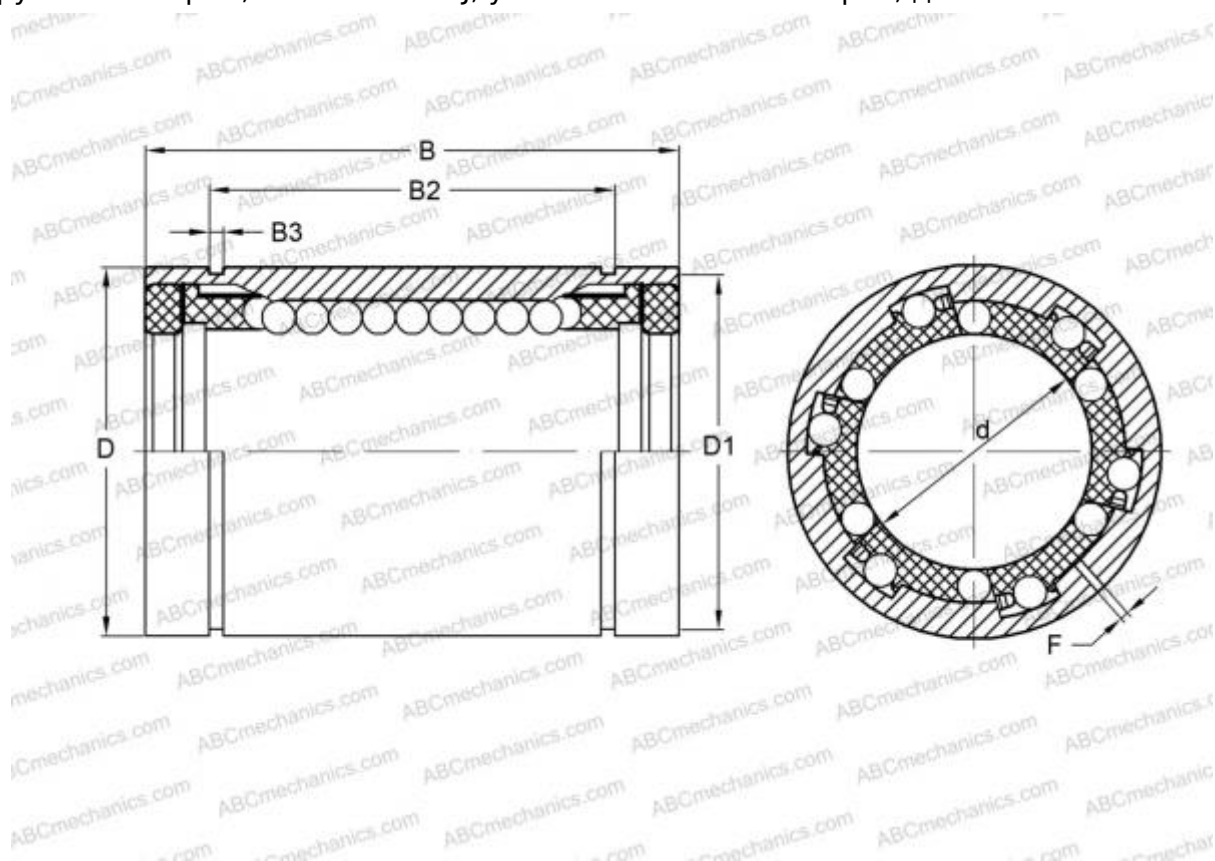

LBB 32 UU AJ ABC

Шариковые втулки

ТИП: Цилиндрические линейные направляющие, Шариковые втулки, Стандартные, С регулируемым зазором, Тип LBB..UU AJ, уплотнения с обеих сторон, дюймовые

Технические характеристики

РАЗМЕРЫ, ММ

d	50,800
D	76,200
B	101,600
f	3,175

МАССА, КГ 1,030

ПРОИЗВОДИТЕЛЬ [ABC](#)

АНАЛОГИ

IKO	LBB 32 UU AJ
HEIM	ADJ-2000 PP