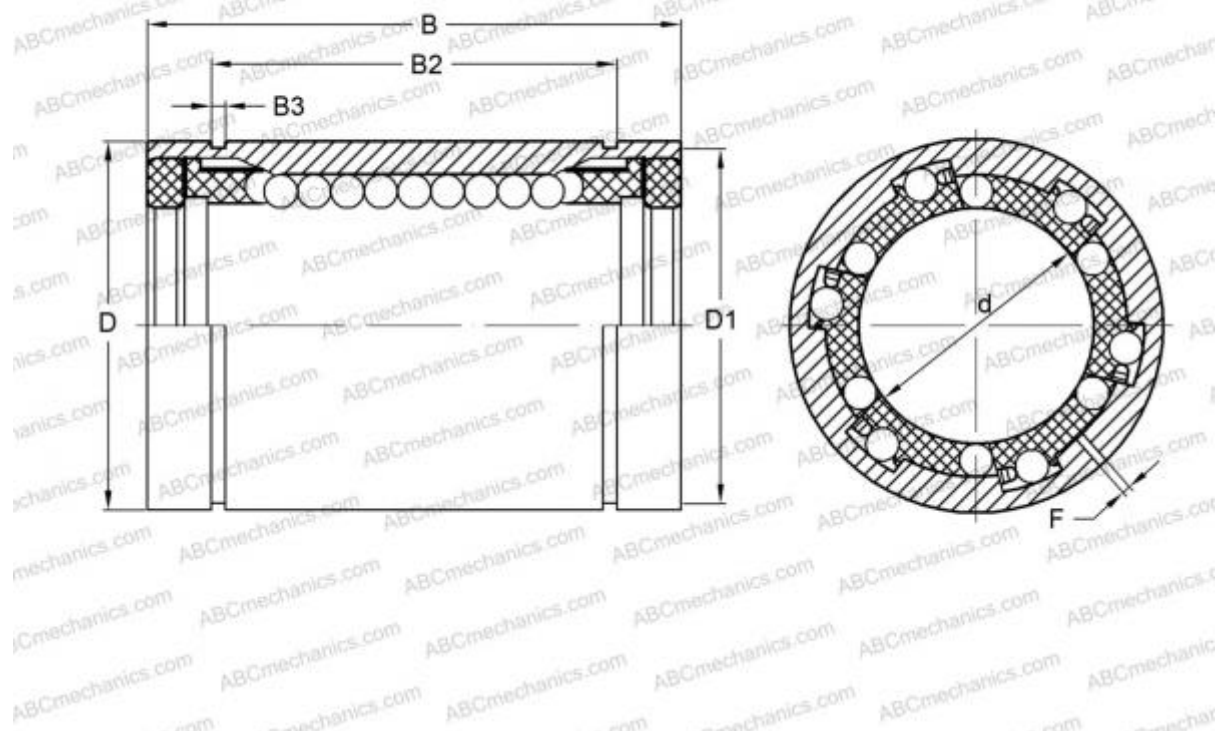

LBB 32 UU AJ IKO

Шариковые втулки

ТИП: Цилиндрические линейные направляющие, Шариковые втулки, Стандартные, С регулируемым зазором, Тип LBB..UU AJ, уплотнения с обеих сторон, дюймовые

Технические характеристики

РАЗМЕРЫ, ММ

d	50,800
D	76,200
B	101,600
f	3,175

МАССА, КГ 1,030

ПРОИЗВОДИТЕЛЬ [IKO](#)

АНАЛОГИ

ABC	LBB 32 UU AJ
HEIM	ADJ-2000 PP

РАСЧЕТНЫЕ ДАННЫЕ

Номинальная динамическая грузоподъёмность мин	3,960 кН
---	----------

РАСЧЕТНЫЕ ДАННЫЕ

Номинальная статическая грузоподъёмность макс	9,130 кН
---	----------