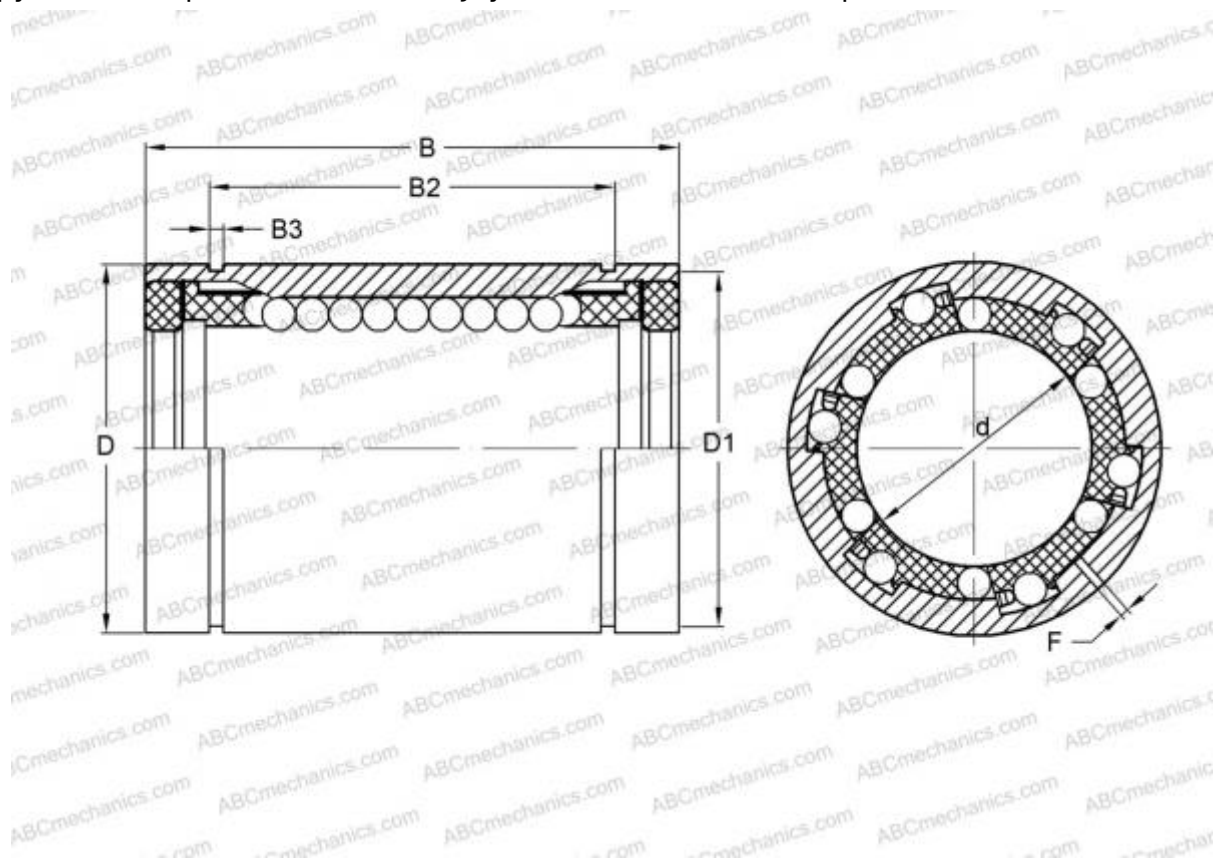

ADJ-2000 PP HEIM

Шариковые втулки

ТИП: Цилиндрические линейные направляющие, Шариковые втулки, Стандартные, С регулируемым зазором, Тип LBB..UU AJ, уплотнения с обеих сторон, дюймовые

Технические характеристики

РАЗМЕРЫ, ММ

d	50,800
D	76,200
B	101,600
f	3,175

МАССА, КГ 1,030

ПРОИЗВОДИТЕЛЬ [HEIM](#)

АНАЛОГИ

ABC	LBB 32 UU AJ
IKO	LBB 32 UU AJ