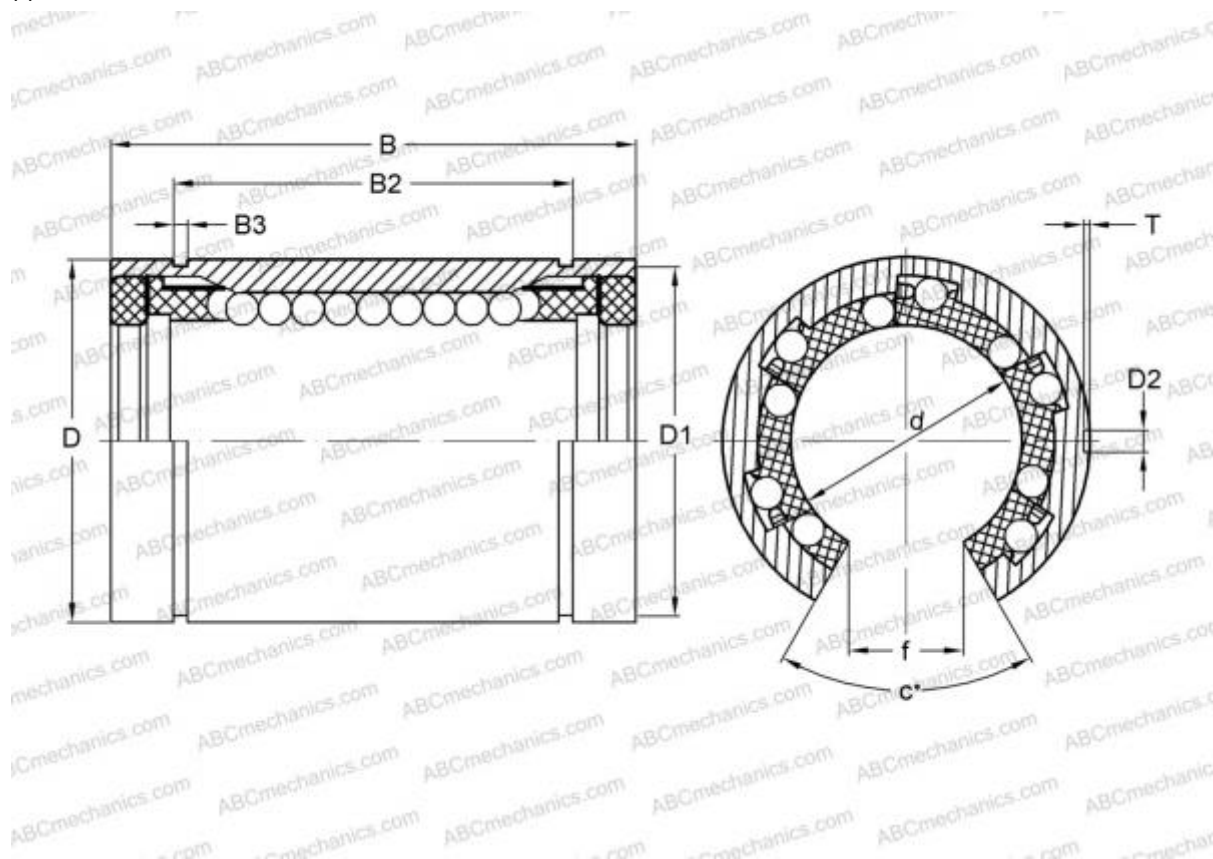

## LBB 12 UU OP ABC

Шариковые втулки

ТИП: Цилиндрические линейные направляющие, Шариковые втулки, Стандартные, Открытая конструкция, для использования с рельсовым валом, Тип LBB..UU OP, уплотнения с обеих сторон, дюймовые

### Технические характеристики

#### РАЗМЕРЫ, ММ

d	19,050
D	31,750
B	41,275
f	11,112
c	60,000

**МАССА, КГ** 0,069

**ПРОИЗВОДИТЕЛЬ** [ABC](#)