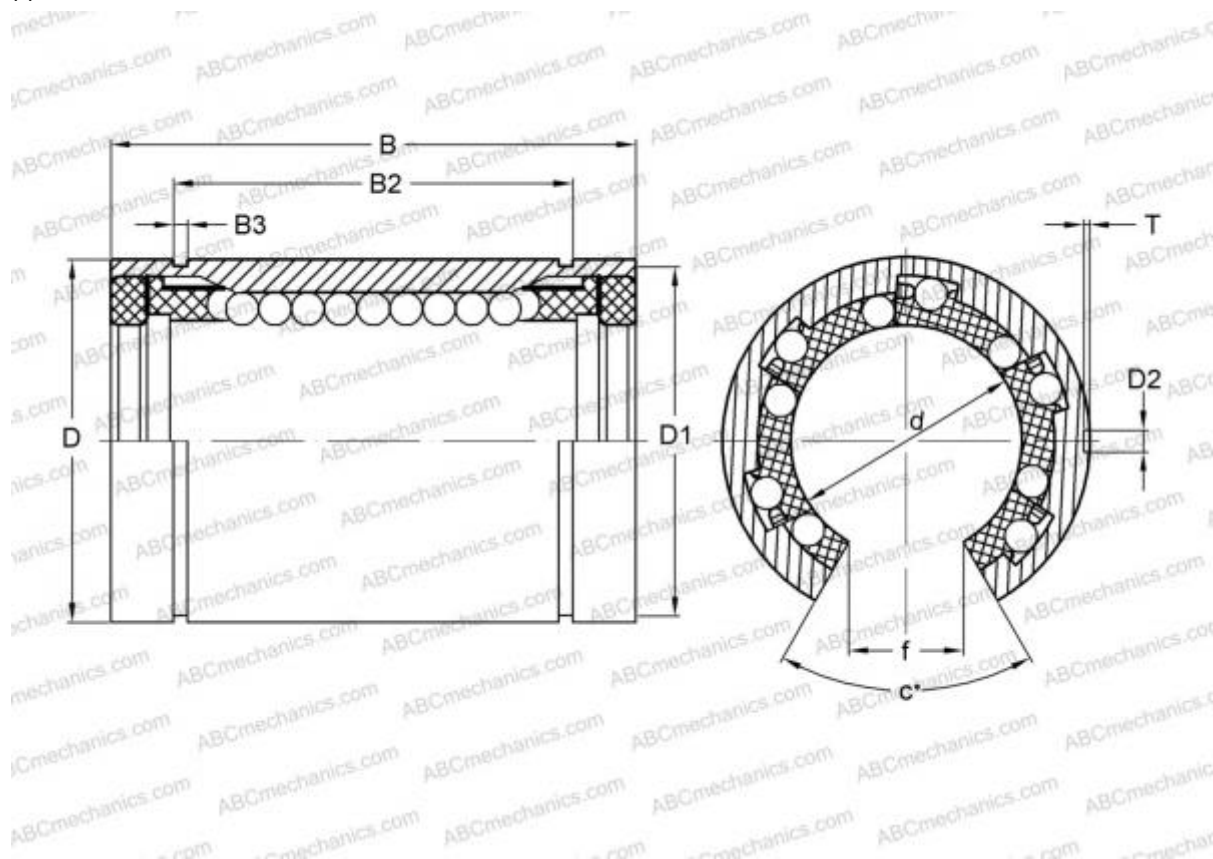

OPN-750 PP HEIM

Шариковые втулки

ТИП: Цилиндрические линейные направляющие, Шариковые втулки, Стандартные, Открытая конструкция, для использования с рельсовым валом, Тип LBB..UU OP, уплотнения с обеих сторон, дюймовые

Технические характеристики

РАЗМЕРЫ, ММ

d	19,050
D	31,750
B	41,275
f	11,112
c	60,000

МАССА, КГ 0,069

ПРОИЗВОДИТЕЛЬ [HEIM](#)

АНАЛОГИ

ABC	LBB 12 UU OP
IKO	LBB 12 UU OP