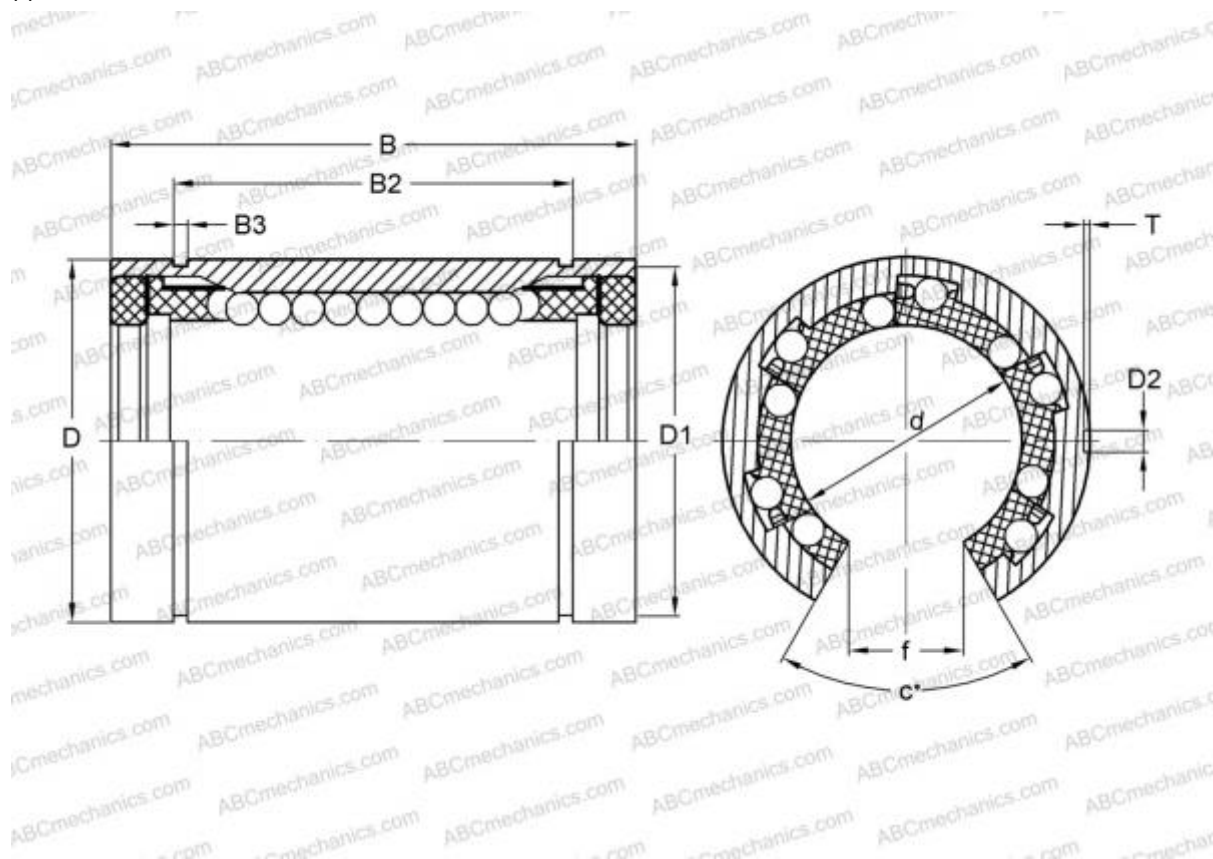

LBB 24 UU OP ABC

Шариковые втулки

ТИП: Цилиндрические линейные направляющие, Шариковые втулки, Стандартные, Открытая конструкция, для использования с рельсовым валом, Тип LBB..UU OP, уплотнения с обеих сторон, дюймовые

Технические характеристики

РАЗМЕРЫ, ММ

d	38,100
D	60,325
B	76,200
f	19,050
c	50,000

МАССА, КГ 0,475

ПРОИЗВОДИТЕЛЬ [ABC](#)

АНАЛОГИ

IKO	LBB 24 UU OP
HEIM	OPN-1500 PP