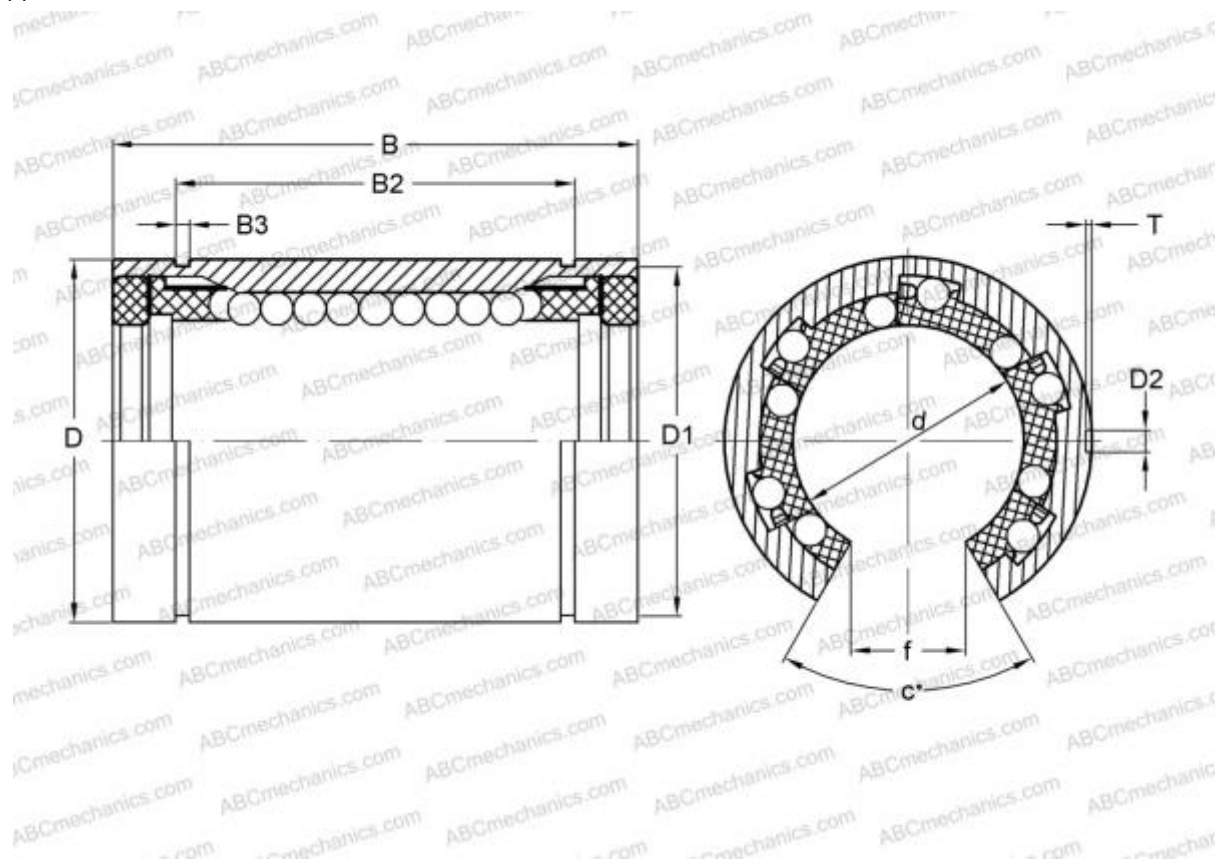

LBB 24 UU OP IKO

Шариковые втулки

ТИП: Цилиндрические линейные направляющие, Шариковые втулки, Стандартные, Открытая конструкция, для использования с рельсовым валом, Тип LBB..UU OP, уплотнения с обеих сторон, дюймовые

Технические характеристики

РАЗМЕРЫ, ММ

d	38,100
D	60,325
B	76,200
f	19,050
c	50,000

МАССА, КГ 0,475

ПРОИЗВОДИТЕЛЬ [IKO](#)

АНАЛОГИ

ABC	LBB 24 UU OP
HEIM	OPN-1500 PP

РАСЧЕТНЫЕ ДАННЫЕ

Номинальная динамическая грузоподъёмность мин	2,460 кН
---	----------

РАСЧЕТНЫЕ ДАННЫЕ

Номинальная статическая грузоподъёмность мин	4,330 кН
--	----------