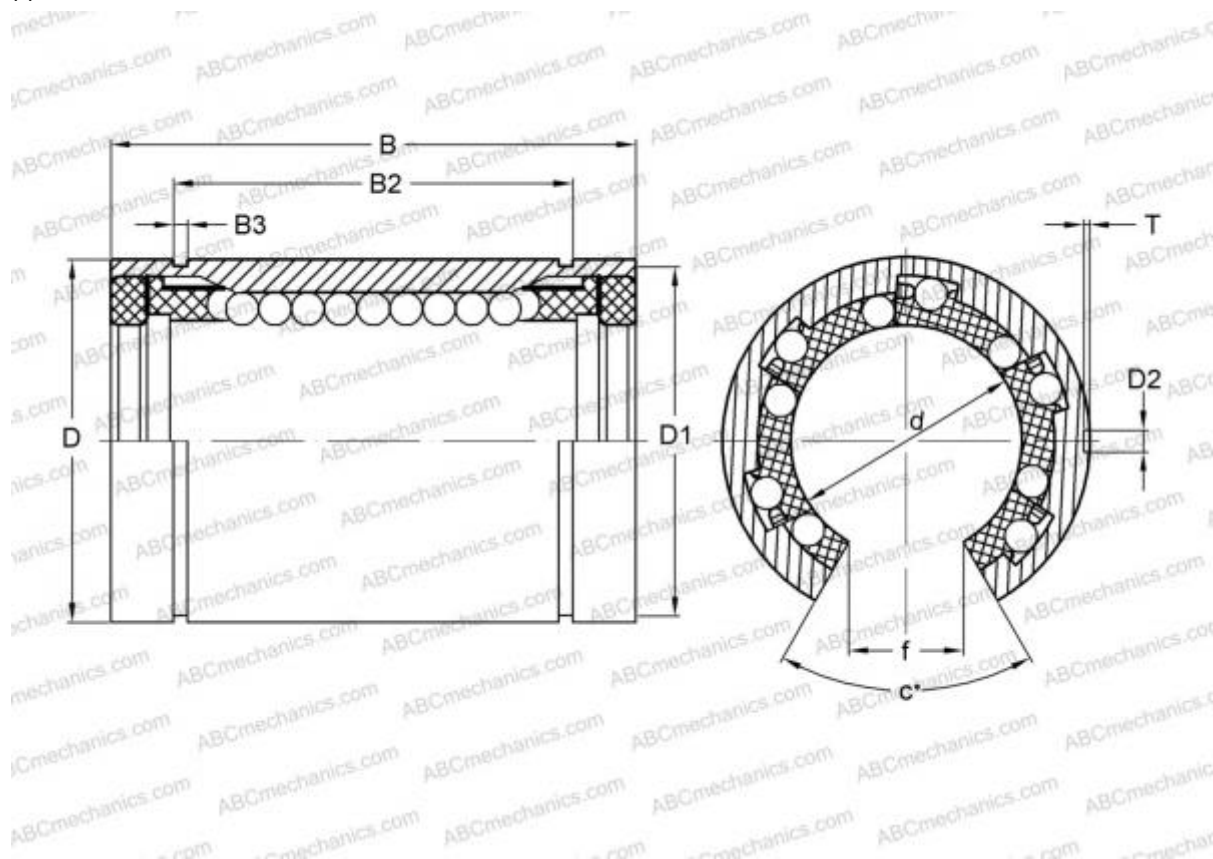

LBB 32 UU OP ABC

Шариковые втулки

ТИП: Цилиндрические линейные направляющие, Шариковые втулки, Стандартные, Открытая конструкция, для использования с рельсовым валом, Тип LBB..UU OP, уплотнения с обеих сторон, дюймовые

Технические характеристики

РАЗМЕРЫ, ММ

d	50,800
D	76,200
B	101,600
f	25,400
c	50,000

МАССА 0,920

ПРОИЗВОДИТЕЛЬ [ABC](#)

АНАЛОГИ

IKO	LBB 32 UU OP
HEIM	OPN-2000 PP