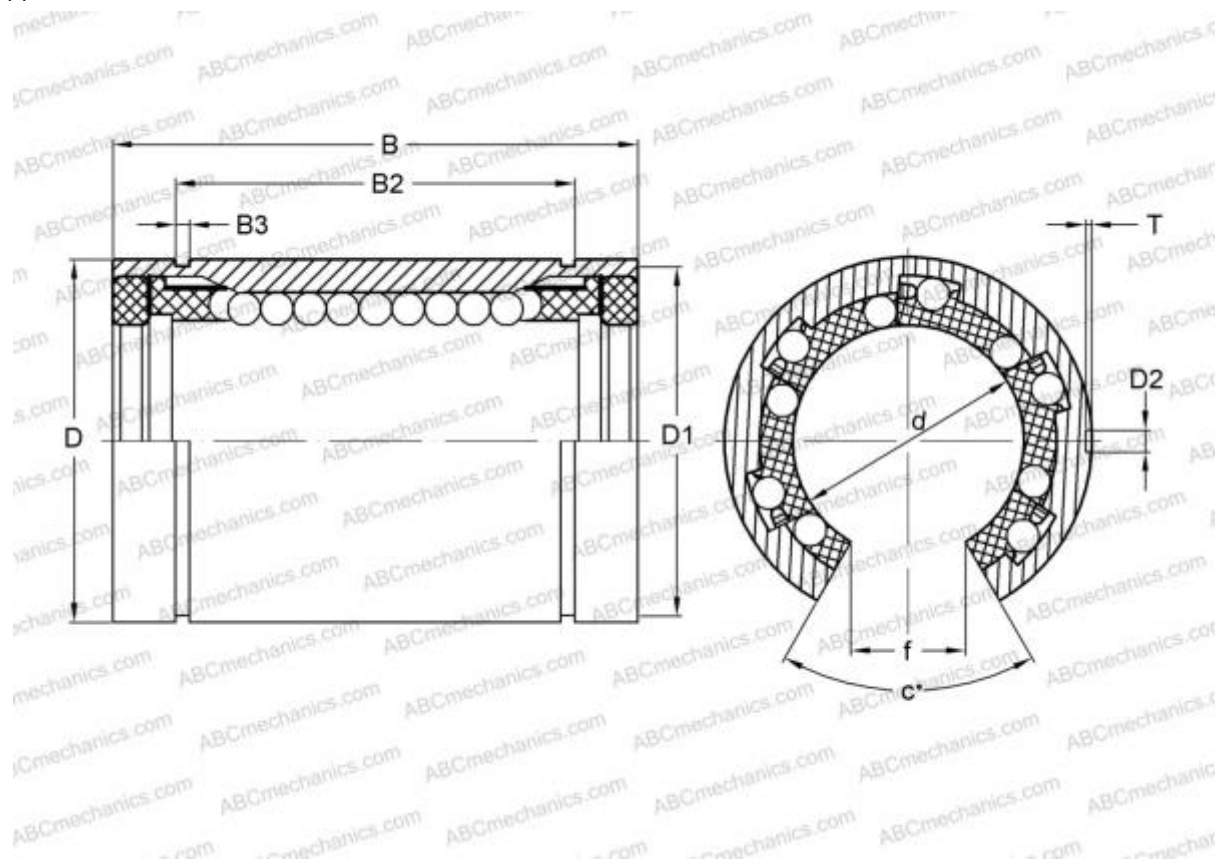

LBB 32 UU OP IKO

Шариковые втулки

ТИП: Цилиндрические линейные направляющие, Шариковые втулки, Стандартные, Открытая конструкция, для использования с рельсовым валом, Тип LBB..UU OP, уплотнения с обеих сторон, дюймовые

Технические характеристики

РАЗМЕРЫ, ММ

d	50,800
D	76,200
B	101,600
f	25,400
c	50,000

МАССА 0,920

ПРОИЗВОДИТЕЛЬ [IKO](#)

АНАЛОГИ

ABC	LBB 32 UU OP
HEIM	OPN-2000 PP

РАСЧЕТНЫЕ ДАННЫЕ

Номинальная динамическая грузоподъёмность мин	3,960 кН
---	----------

РАСЧЕТНЫЕ ДАННЫЕ

Номинальная статическая грузоподъёмность мин	7,140 кН
--	----------