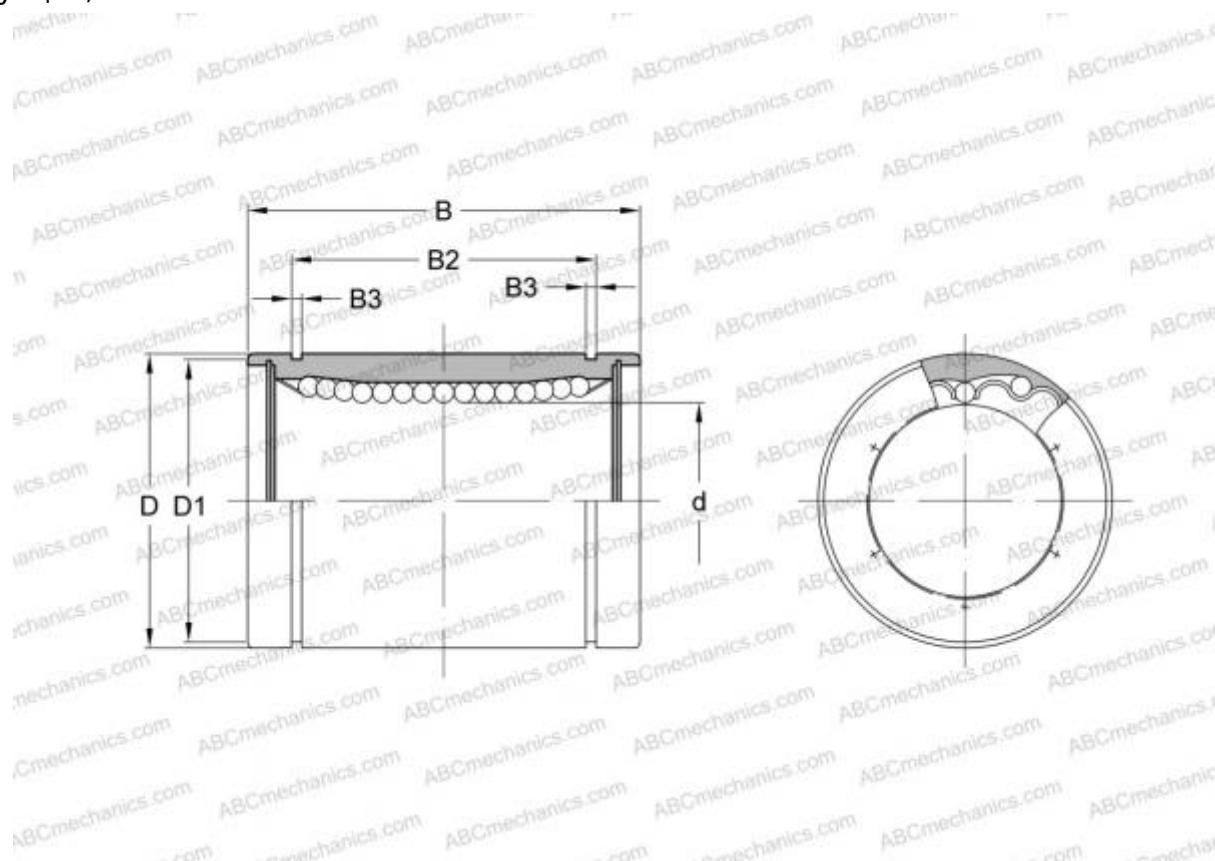

LBD 6 ABC

Шариковые втулки

ТИП: Цилиндрические линейные направляющие, Шариковые втулки, Стандартные, Закрытая конструкция, Тип LBD

Технические характеристики

РАЗМЕРЫ, ММ

d	6,000
D	12,000
B	19,000

МАССА 0,005