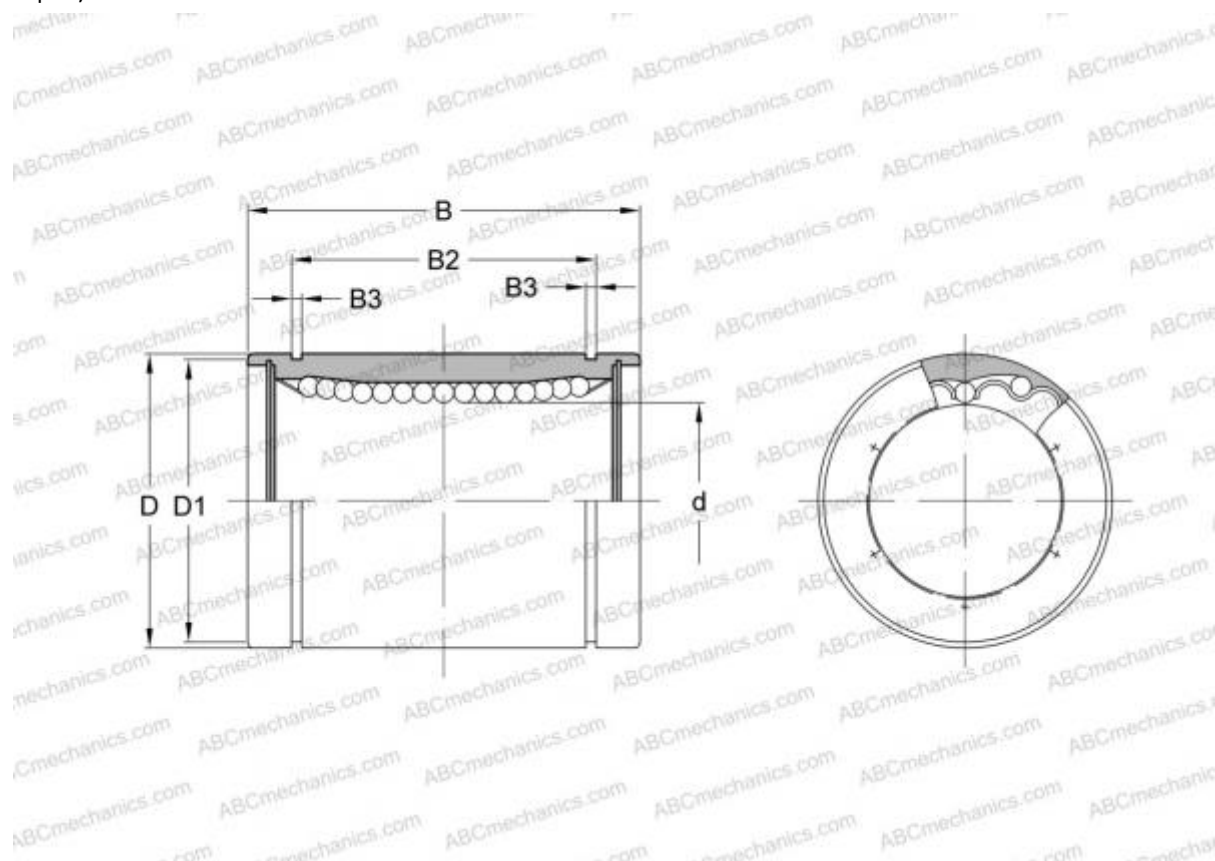

LBD 6 IKO

Шариковые втулки

ТИП: Цилиндрические линейные направляющие, Шариковые втулки, Стандартные, Закрытая конструкция, Тип LBD

Технические характеристики

РАЗМЕРЫ, ММ

d	6,000
D	12,000
B	19,000

МАССА 0,005

ПРОИЗВОДИТЕЛЬ [IKO](#)

АНАЛОГИ

ABC [LBD 6](#)

РАСЧЕТНЫЕ ДАННЫЕ

Номинальная динамическая грузоподъёмность мин	0,078 кН
Номинальная динамическая грузоподъёмность макс	0,063 кН