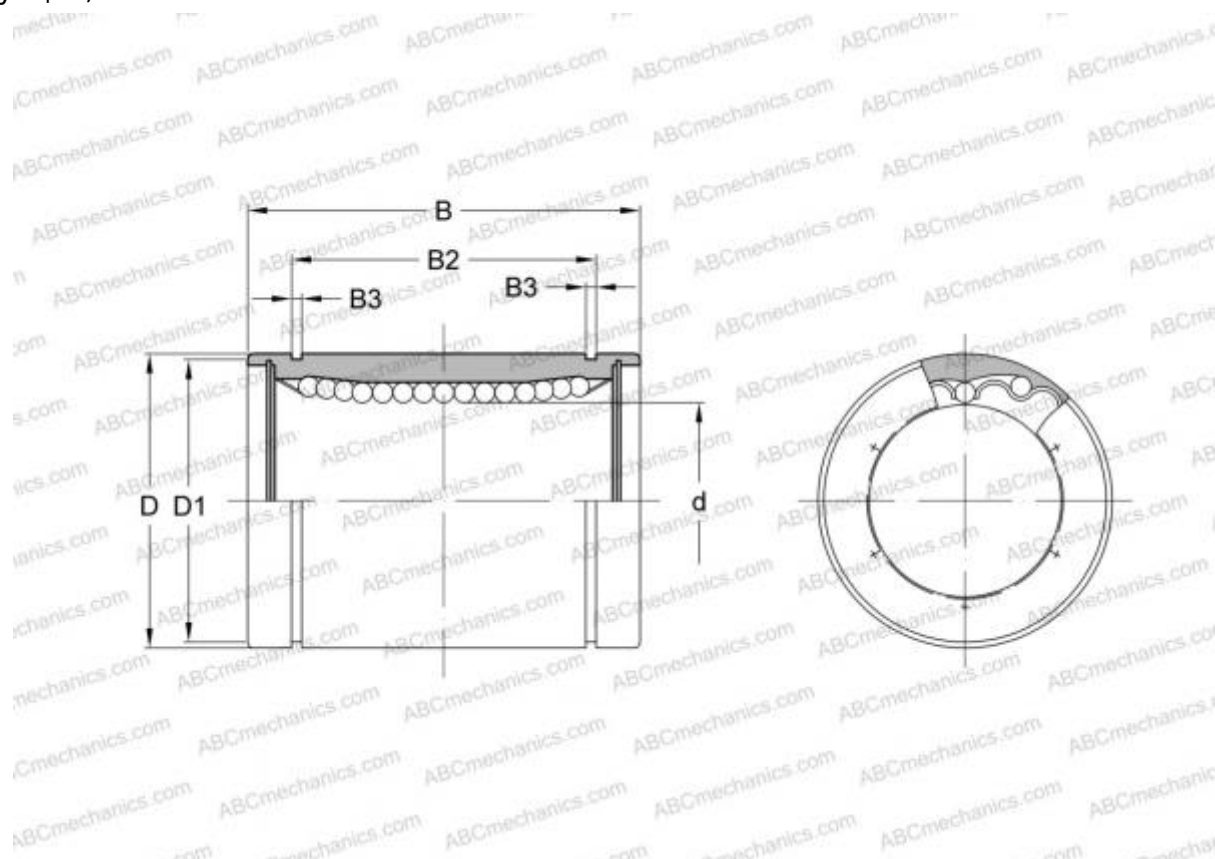

LBD 8S ABC

Шариковые втулки

ТИП: Цилиндрические линейные направляющие, Шариковые втулки, Стандартные, Закрытая конструкция, Тип LBD

Технические характеристики

РАЗМЕРЫ, ММ

d	8,000
D	15,000
B	17,000

МАССА 0,008