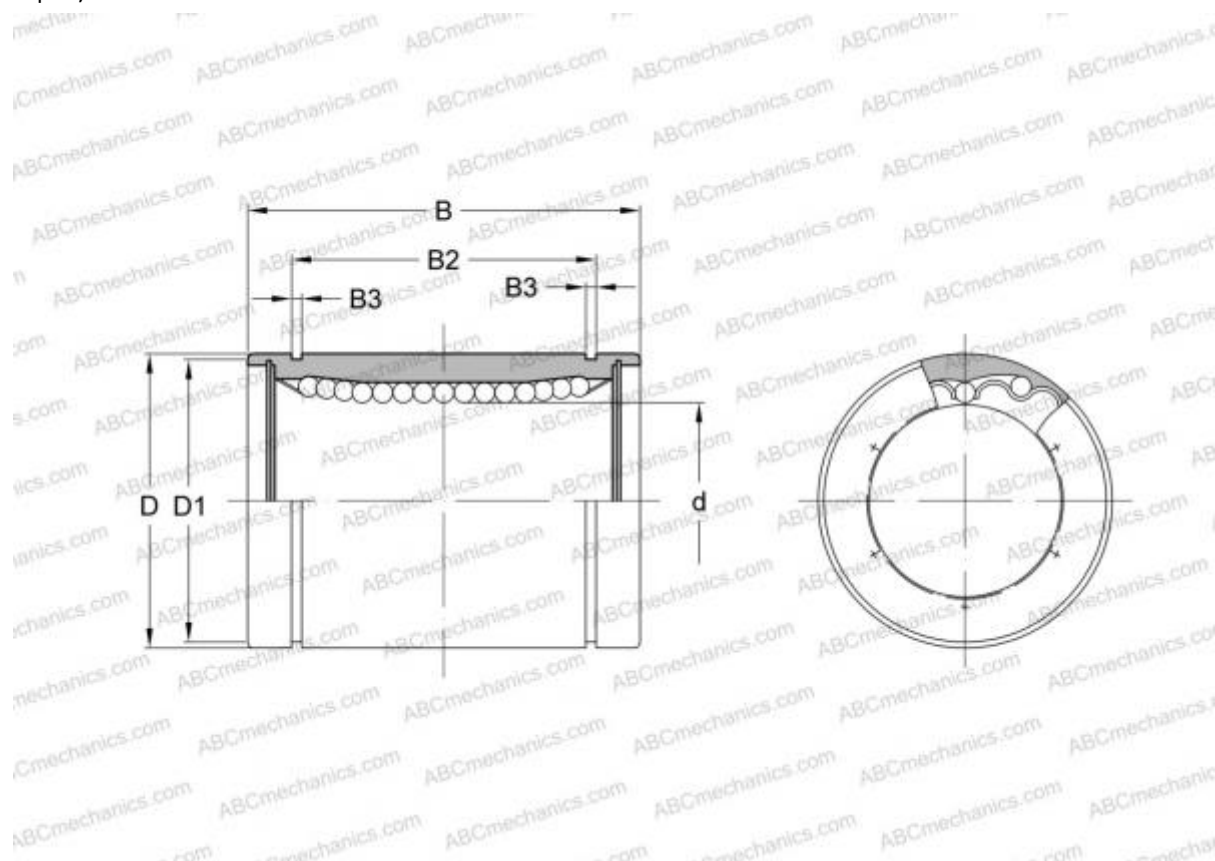

LBD 8S IKO

Шариковые втулки

ТИП: Цилиндрические линейные направляющие, Шариковые втулки, Стандартные, Закрытая конструкция, Тип LBD

Технические характеристики

РАЗМЕРЫ, ММ

d	8,000
D	15,000
B	17,000

МАССА 0,008

ПРОИЗВОДИТЕЛЬ [IKO](#)

АНАЛОГИ

ABC [LBD 8S](#)

РАСЧЕТНЫЕ ДАННЫЕ

Номинальная динамическая грузоподъёмность мин	0,075 кН
Номинальная динамическая грузоподъёмность макс	0,061 кН